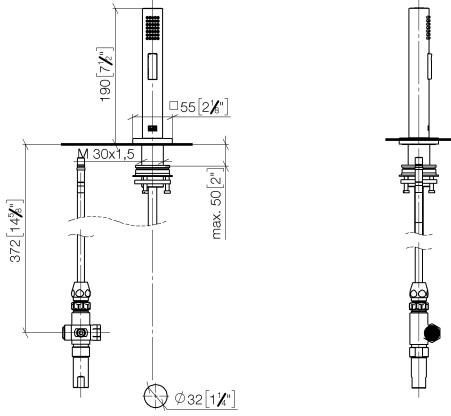

Spülbrausegarnitur - Platin gebürstet

27 723 970

- mit eckiger Rosette
- Brausestrahl
- automatischer Umschalter Auslauf/Brause
- Armaturenhöhe 190 mm
- Bohrungsdurchmesser Spülbrause 32 mm
- gewebeumflochtener Brauseschlauch 1500 mm
- Sprayface mit Antikalk-System
- bleifrei

Nur kombinierbar mit 33826680, 32815680.

Eigensicher gegen Rückfließen.

Bedienteil frei positionierbar.

	Platin gebürstet	27 723 970-06
	Chrom	27 723 970-00
	Platin	27 723 970-08
	Dark Chrome	27 723 970-19
	Messing gebürstet (23kt Gold)	27 723 970-28
	Champagne gebürstet (22kt Gold)	27 723 970-46
	Champagne (22kt Gold)	27 723 970-47
	Dark Platin gebürstet	27 723 970-99

Spülbrausegarnitur - Platin gebürstet

27 723 970

mm [inches]

Spülbrausegarnitur - Platin gebürstet

27 723 970

Produktversion ab 2/1/2023

Ersatzteile für die
anderen
Oberflächenvarianten
finden Sie hier:
Chrom

Spülbrausegarnitur - Platin gebürstet

27 723 970

Ersatzteilstückliste

Produktversion ab 2/1/2023

Nr.	Artikelnummer	Benennung	Verbaumenge	Lieferzeit
	04 12 11 158 00-06	Brause	9	10