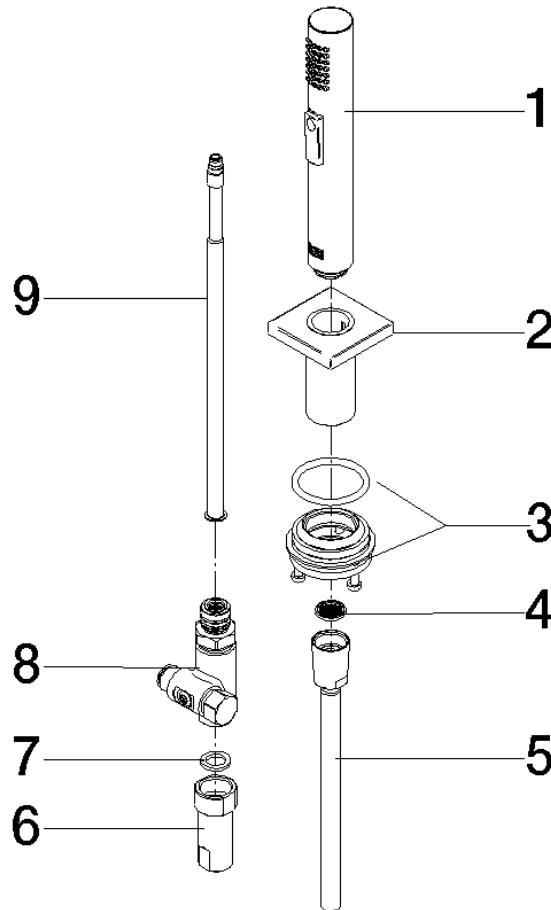

Spülbrausegarnitur - Platin gebürstet

27 723 970

- mit eckiger Rosette
- Brausestrahl
- automatischer Umschalter Auslauf/Brause
- Armaturenhöhe 190 mm
- Bohrungsdurchmesser Spülbrause 32 mm
- gewebeumflochtener Brauseschlauch 1500 mm
- Sprayface mit Antikalk-System
- bleifrei

Nur kombinierbar mit 33826680, 32815680.

Eigensicher gegen Rückfließen.

Bedienteil frei positionierbar.

	Platin gebürstet	27 723 970-06
	Chrom	27 723 970-00
	Platin	27 723 970-08
	Dark Chrome	27 723 970-19
	Messing gebürstet (23kt Gold)	27 723 970-28
	Champagne gebürstet (22kt Gold)	27 723 970-46
	Champagne (22kt Gold)	27 723 970-47
	Dark Platin gebürstet	27 723 970-99

Spülbrausegarnitur - Platin gebürstet

27 723 970

mm [inches]

Spülbrausegarnitur - Platin gebürstet

27 723 970

Produktversion ab 2/1/2023

Ersatzteile für die
anderen
Oberflächenvarianten
finden Sie hier:
Chrom

Spülbrausegarnitur - Platin gebürstet

27 723 970

Ersatzteilstückliste

Produktversion ab 2/1/2023

Nr.	Artikelnummer	Benennung	Verbaumenge	Lieferzeit
	04 12 11 158 00-06	Brause	9	10