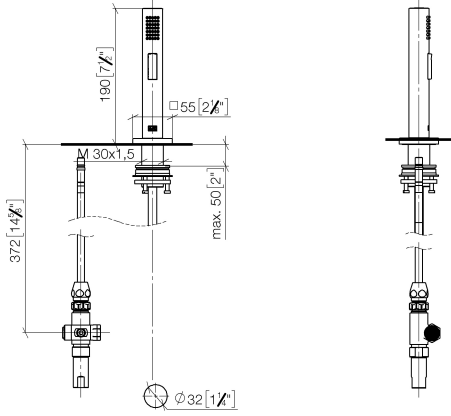

## Spülbrausegarnitur - Dark Platinum gebürstet

27 723 970

- mit eckiger Rosette
- Brausestrahl
- automatischer Umschalter Auslauf/Brause
- Armaturenhöhe 190 mm
- Bohrungsdurchmesser Spülbrause 32 mm
- gewebeumflochtener Brauseschlauch 1500 mm
- Sprayface mit Antikalk-System
- bleifrei

Nur kombinierbar mit 33826680, 32815680.

Eigensicher gegen Rückfließen.

Bedienteil frei positionierbar.

	Dark Platinum gebürstet	27 723 970-99
	Chrom	27 723 970-00
	Platin gebürstet	27 723 970-06
	Platin	27 723 970-08
	Dark Chrome	27 723 970-19
	Messing gebürstet (23kt Gold)	27 723 970-28
	Champagne gebürstet (22kt Gold)	27 723 970-46
	Champagne (22kt Gold)	27 723 970-47

# Spülbrausegarnitur - Dark Platinum gebürstet

27 723 970

mm [inches]