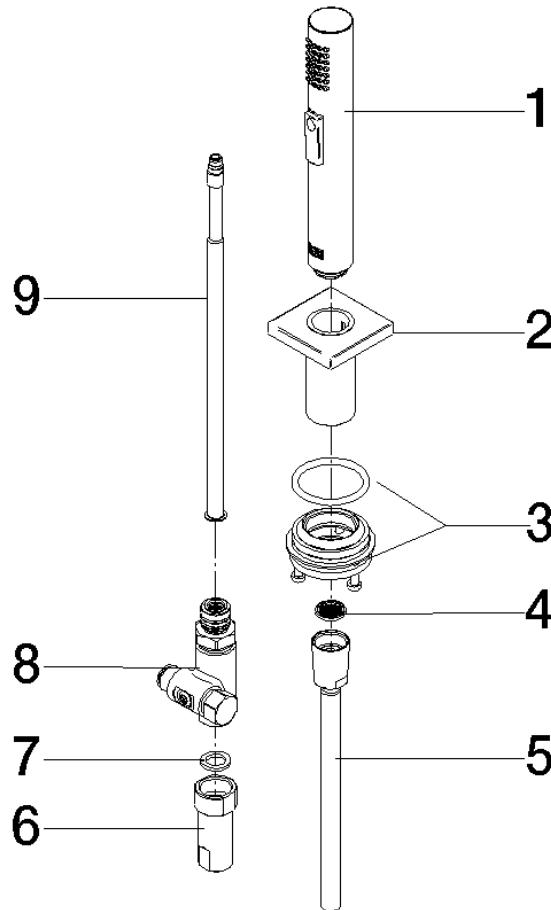

Spülbrausegarnitur - Dark Platinum gebürstet

27 723 970

Produktversion ab 2/1/2023

Ersatzteile für die
anderen
Oberflächenvarianten
finden Sie hier:
Chrom