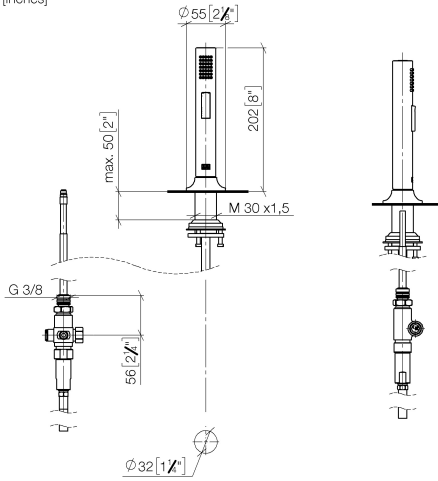

27 731 809

- mit runder Rosette
- Brausestrahl
- automatischer Umschalter Auslauf/Brause
- Armaturenhöhe 202 mm
- Bohrungsdurchmesser Spülbrause 32 mm
- gewebeumflochtener Brauseschlauch 1500 mm
- Sprayface mit Antikalk-System
- bleifrei

Nur kombinierbar mit 33810809, 33826809, 19815809, 19825809.

Eigensicher gegen Rückfließen.

Bedienteil frei positionierbar.

	Platin gebürstet	27 731 809-06
	Chrom	27 731 809-00
	Platin	27 731 809-08
	Messing (23kt Gold)	27 731 809-09
	Dark Chrome	27 731 809-19
	Messing gebürstet (23kt Gold)	27 731 809-28
	Schwarz matt	27 731 809-33
	Champagne gebürstet (22kt Gold)	27 731 809-46
	Champagne (22kt Gold)	27 731 809-47
	Chrom gebürstet (Edelstahl-Look)	27 731 809-93
	Dark Platinum gebürstet	27 731 809-99

27 731 809

mm [inches]

Zertifikate

Belgaqua_24-005-
27_3.