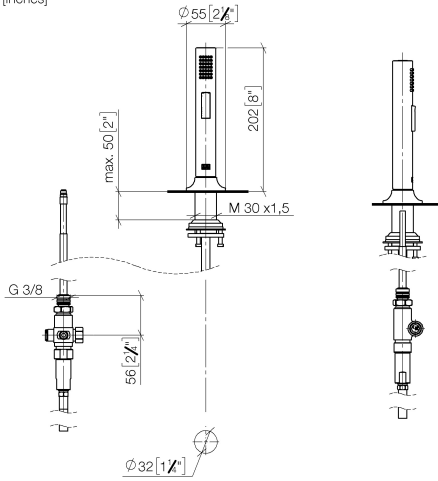

27 731 809

- mit runder Rosette
- Brausestrahl
- automatischer Umschalter Auslauf/Brause
- Armaturenhöhe 202 mm
- Bohrungsdurchmesser Spülbrause 32 mm
- gewebeumflochtener Brauseschlauch 1500 mm
- Sprayface mit Antikalk-System
- bleifrei

Nur kombinierbar mit 33810809, 33826809, 19815809, 19825809.

Eigensicher gegen Rückfließen.

Bedienteil frei positionierbar.

	Messing gebürstet (23kt Gold)	27 731 809-28
	Chrom	27 731 809-00
	Platin gebürstet	27 731 809-06
	Platin	27 731 809-08
	Messing (23kt Gold)	27 731 809-09
	Dark Chrome	27 731 809-19
	Schwarz matt	27 731 809-33
	Champagne gebürstet (22kt Gold)	27 731 809-46
	Champagne (22kt Gold)	27 731 809-47
	Chrom gebürstet (Edelstahl-Look)	27 731 809-93
	Dark Platinum gebürstet	27 731 809-99

27 731 809

mm [inches]

Zertifikate

Belgaqua_24-005-
27_3.