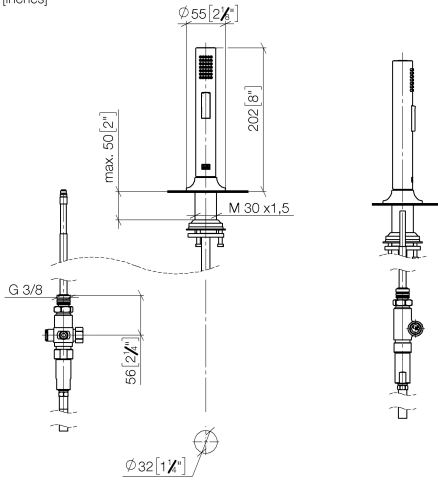

27 731 809

- mit runder Rosette
- Brausestrahl
- automatischer Umschalter Auslauf/Brause
- Armaturenhöhe 202 mm
- Bohrungsdurchmesser Spülbrause 32 mm
- gewebeumflichtener Brauseschlauch 1500 mm
- Sprayface mit Antikalk-System
- bleifrei

Nur kombinierbar mit 33810809, 33826809, 19815809, 19825809.

Eigensicher gegen Rückfließen.

Bedienteil frei positionierbar.

	Schwarz matt	27 731 809-33
	Chrom	27 731 809-00
	Platin gebürstet	27 731 809-06
	Platin	27 731 809-08
	Messing (23kt Gold)	27 731 809-09
	Dark Chrome	27 731 809-19
	Messing gebürstet (23kt Gold)	27 731 809-28
	Champagne gebürstet (22kt Gold)	27 731 809-46
	Champagne (22kt Gold)	27 731 809-47
	Chrom gebürstet (Edelstahl-Look)	27 731 809-93
	Dark Platinum gebürstet	27 731 809-99

27 731 809

mm [inches]

Zertifikate

Belgaqua\_24-005-  
27\_3.