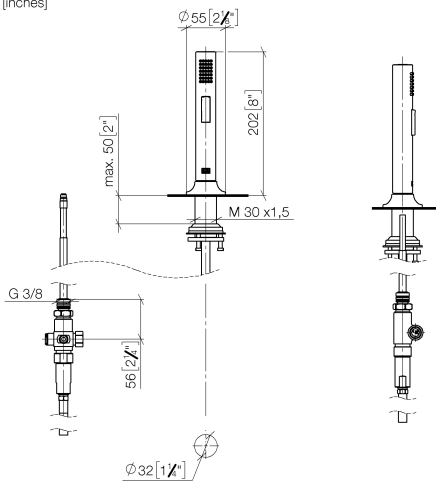

27 731 809

- mit runder Rosette
- Brausestrahl
- automatischer Umschalter Auslauf/Brause
- Armaturenhöhe 202 mm
- Bohrungsdurchmesser Spülbrause 32 mm
- gewebeumflochtener Brauseschlauch 1500 mm
- Sprayface mit Antikalk-System
- bleifrei

Nur kombinierbar mit 33810809, 33826809, 19815809, 19825809.

Eigensicher gegen Rückfließen.

Bedienteil frei positionierbar.

	Chrom gebürstet (Edelstahl-Look)	27 731 809-93
	Chrom	27 731 809-00
	Platin gebürstet	27 731 809-06
	Platin	27 731 809-08
	Messing (23kt Gold)	27 731 809-09
	Dark Chrome	27 731 809-19
	Messing gebürstet (23kt Gold)	27 731 809-28
	Schwarz matt	27 731 809-33
	Champagne gebürstet (22kt Gold)	27 731 809-46
	Champagne (22kt Gold)	27 731 809-47
	Dark Platinum gebürstet	27 731 809-99

27 731 809

mm [inches]

Zertifikate

Belgaqua_24-005-
27_3.