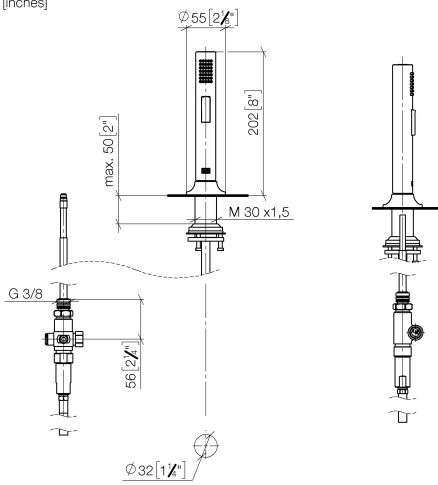

27 731 809

- mit runder Rosette
- Brausestrahl
- automatischer Umschalter Auslauf/Brause
- Armaturenhöhe 202 mm
- Bohrungsdurchmesser Spülbrause 32 mm
- gewebeumflochtener Brauseschlauch 1500 mm
- Sprayface mit Antikalk-System
- bleifrei

Nur kombinierbar mit 33810809, 33826809, 19815809, 19825809.

Eigensicher gegen Rückfließen.

Bedienteil frei positionierbar.

	Dark Platinum gebürstet	27 731 809-99
	Chrom	27 731 809-00
	Platin gebürstet	27 731 809-06
	Platin	27 731 809-08
	Messing (23kt Gold)	27 731 809-09
	Dark Chrome	27 731 809-19
	Messing gebürstet (23kt Gold)	27 731 809-28
	Schwarz matt	27 731 809-33
	Champagne gebürstet (22kt Gold)	27 731 809-46
	Champagne (22kt Gold)	27 731 809-47
	Chrom gebürstet (Edelstahl-Look)	27 731 809-93

27 731 809

mm [inches]

Zertifikate

Belgaqua_24-005-
27_3.