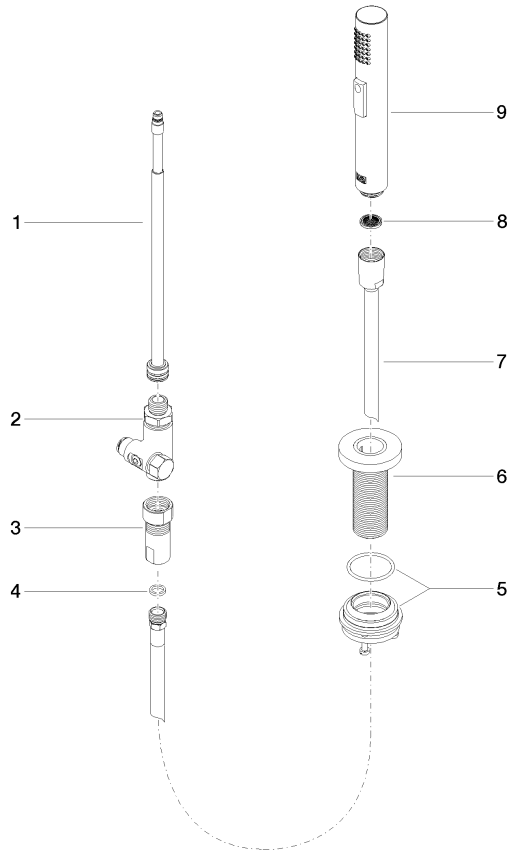

## Spülbrausegarnitur - Platin gebürstet

27 731 970

- mit runder Rosette
- Brausestrahl
- automatischer Umschalter Auslauf/Brause
- Armaturenhöhe 191 mm
- Bohrungsdurchmesser Spülbrause 32 mm
- gewebeumflochtener Brauseschlauch 1500 mm
- Sprayface mit Antikalk-System
- bleifrei

## Spülbrausegarnitur - Platin gebürstet

27 731 970

mm [inches]

### Durchflussdiagramm

### Ersatzteilstückliste

Nr.	Artikelnummer	Benennung	Verbaumenge	Lieferzeit
1	90 28 20 068 00 90	Anschluss	1	2
2	90 17 09 046 12 90	Umstellung	1	2
3	90 24 03 241 00 90	Nippel	1	2
4	90 14 20 019 00 90	Dichtung	1	2
5	04 23 10 047 00 92	Befestigungssatz	1	60
6	90 27 86 001 00-06	Rosette	1	-
Ersatzteil nicht mehr bestellbar, bitte bestellen Sie den Nachfolgeartikel				
7	90 30 02 062 00-06	Schlauch	1	10
8	09 23 01 039 90	Sieb	1	2
9	04 12 11 158 00-06	Brause	1	10