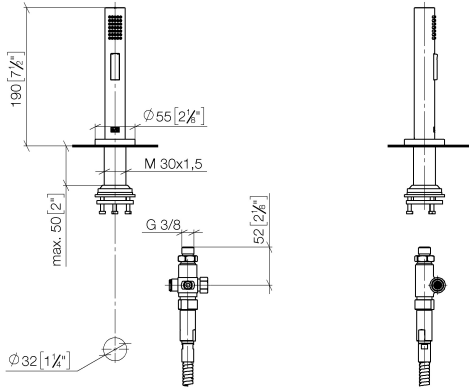

## Spülbrausegarnitur - Platin gebürstet

27 731 970

- mit runder Rosette
- Brausestrahl
- automatischer Umschalter Auslauf/Brause
- Armaturenhöhe 191 mm
- Bohrungsdurchmesser Spülbrause 32 mm
- gewebeumflochtener Brauseschlauch 1500 mm
- Sprayface mit Antikalk-System
- bleifrei

## Spülbrausegarnitur - Platin gebürstet

27 731 970

mm [inches]

### Durchflussdiagramm

### Ersatzteilstückliste

Nr.	Artikelnummer	Benennung	Verbaumenge	Lieferzeit
1	90 28 20 068 00 90	Anschluss	1	2
2	90 17 09 046 12 90	Umstellung	1	2
3	90 24 03 241 00 90	Nippel	1	2
4	90 14 20 019 00 90	Dichtung	1	2
5	04 23 10 047 00 92	Befestigungssatz	1	60
6	90 27 86 001 00-06	Rosette	1	-
Ersatzteil nicht mehr bestellbar, bitte bestellen Sie den Nachfolgeartikel				
7	90 30 02 062 00-06	Schlauch	1	10
8	09 23 01 039 90	Sieb	1	2
9	04 12 11 158 00-06	Brause	1	10