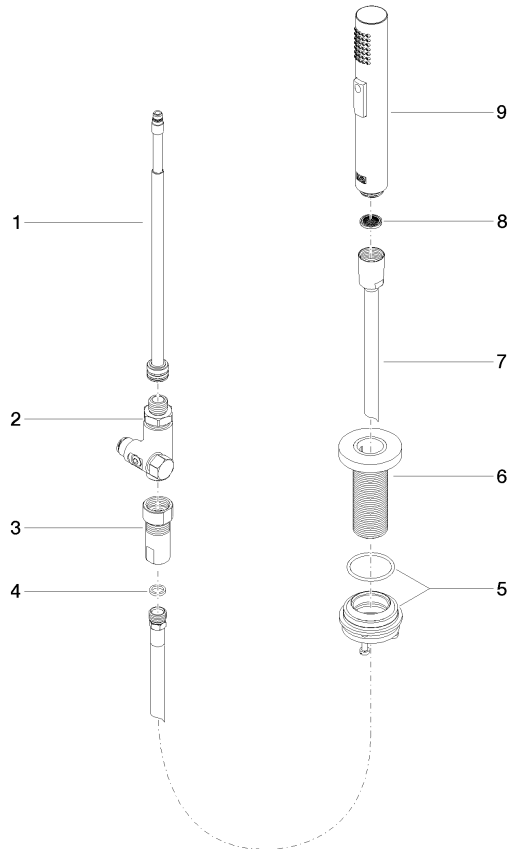

## Spülbrausegarnitur - Schwarz matt

27 731 970

- mit runder Rosette
- Brausestrahl
- automatischer Umschalter Auslauf/Brause
- Armaturenhöhe 191 mm
- Bohrungsdurchmesser Spülbrause 32 mm
- gewebeumflochtener Brauseschlauch 1500 mm
- Sprayface mit Antikalk-System
- bleifrei

## Spülbrausegarnitur - Schwarz matt

27 731 970

mm [inches]

### Durchflussdiagramm

### Ersatzteilstückliste

Nr.	Artikelnummer	Benennung	Verbaumenge	Lieferzeit
1	90 28 20 068 00 90	Anschluss	1	2
2	90 17 09 046 12 90	Umstellung	1	2
3	90 24 03 241 00 90	Nippel	1	2
4	90 14 20 019 00 90	Dichtung	1	2
5	04 23 10 047 00 92	Befestigungssatz	1	60
6	90 27 86 001 00-33	Rosette	1	-
Ersatzteil nicht mehr bestellbar, bitte bestellen Sie den Nachfolgeartikel				
7	90 30 02 062 00-33	Schlauch	1	30
8	09 23 01 039 90	Sieb	1	2
9	04 12 11 158 00-33	Brause	1	2