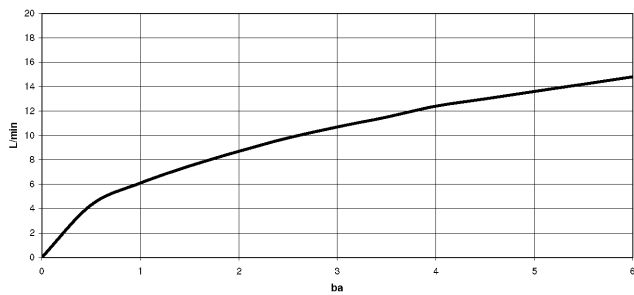

Spülbrausegarnitur - Champagne (22kt Gold)

27 731 970

mm [inches]

Durchflussdiagramm

Zertifikate

LGA_29572.

LGA_38643.

Belgaqua_24-005-
27_3.