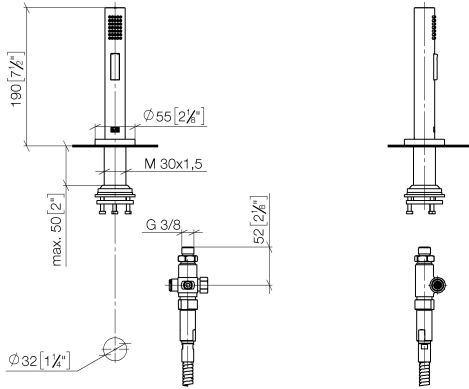

Spülbrausegarnitur - Champagne (22kt Gold)

27 731 970

- mit runder Rosette
- Brausestrahl
- automatischer Umschalter Auslauf/Brause
- Armaturenhöhe 191 mm
- Bohrungsdurchmesser Spülbrause 32 mm
- gewebeumflichtener Brauseschlauch 1500 mm
- Sprayface mit Antikalk-System
- bleifrei

Nur kombinierbar mit 32815682, 33826861, 32815861, 33836888, 32816888, 20816892, 33836875, 32815875.

Eigensicher gegen Rückfließen.

Bedienteil frei positionierbar.

	Champagne (22kt Gold)	27 731 970-47
	Chrom	27 731 970-00
	Platin gebürstet	27 731 970-06
	Platin	27 731 970-08
	Messing (23kt Gold)	27 731 970-09
	Dark Chrome	27 731 970-19
	Messing gebürstet (23kt Gold)	27 731 970-28
	Schwarz matt	27 731 970-33
	Champagne gebürstet (22kt Gold)	27 731 970-46
	Chrom gebürstet (Edelstahl-Look)	27 731 970-93
	Dark Platin gebürstet	27 731 970-99

Spülbrausegarnitur - Champagne (22kt Gold)

27 731 970

mm [inches]

Durchflussdiagramm

Zertifikate

LGA_29572.

LGA_38643.

Belgaqua_24-005-
27_3.

Spülbrausegarnitur - Champagne (22kt Gold)

27 731 970

Ersatzteile für die
anderen
Oberflächenvarianten
finden Sie hier:
Chrom

Ersatzteilstückliste

Nr.	Artikelnummer	Benennung	Verbaumenge	Lieferzeit
1	90 28 20 068 00 90	Anschluss	1	2
2	90 17 09 046 12 90	Umstellung	1	2
3	90 24 03 241 00 90	Nippel	1	2
4	90 14 20 019 00 90	Dichtung	1	2
5	04 23 10 047 00 92	Befestigungssatz	1	60
6	90 27 86 001 00-47	Rosette	1	-
Ersatzteil nicht mehr bestellbar, bitte bestellen Sie den Nachfolgeartikel				
7	90 30 02 062 00-47	Schlauch	1	-
Ersatzteil nicht mehr bestellbar, bitte bestellen Sie den Nachfolgeartikel				
8	09 23 01 039 90	Sieb	1	2
9	04 12 11 158 00-47	Brause	1	60