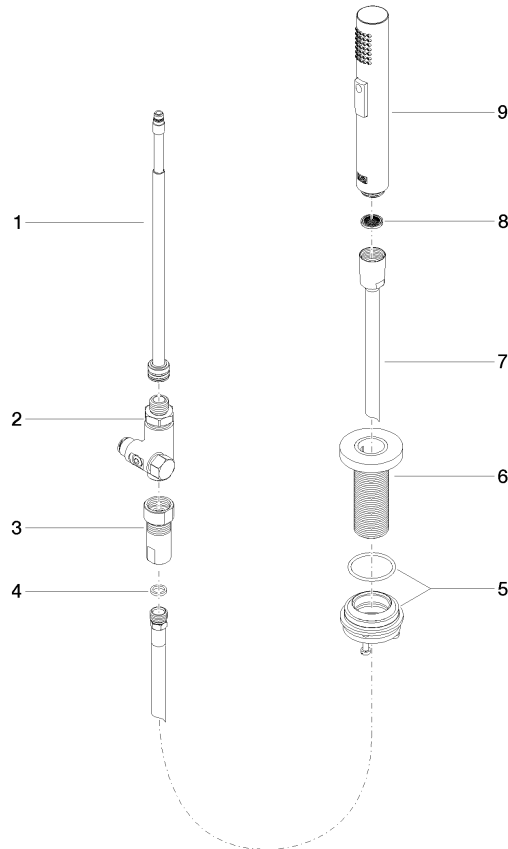

Spülbrausegarnitur - Champagne (22kt Gold)

27 731 970

- mit runder Rosette
- Brausestrahl
- automatischer Umschalter Auslauf/Brause
- Armaturenhöhe 191 mm
- Bohrungsdurchmesser Spülbrause 32 mm
- gewebeumflichtener Brauseschlauch 1500 mm
- Sprayface mit Antikalk-System
- bleifrei

Nur kombinierbar mit 32815682, 33826861, 32815861, 33836888, 32816888, 20816892, 33836875, 32815875.

Eigensicher gegen Rückfließen.

Bedienteil frei positionierbar.

	Champagne (22kt Gold)	27 731 970-47
	Chrom	27 731 970-00
	Platin gebürstet	27 731 970-06
	Platin	27 731 970-08
	Messing (23kt Gold)	27 731 970-09
	Dark Chrome	27 731 970-19
	Messing gebürstet (23kt Gold)	27 731 970-28
	Schwarz matt	27 731 970-33
	Champagne gebürstet (22kt Gold)	27 731 970-46
	Chrom gebürstet (Edelstahl-Look)	27 731 970-93
	Dark Platin gebürstet	27 731 970-99

Spülbrausegarnitur - Champagne (22kt Gold)

27 731 970

mm [inches]

Durchflussdiagramm

Zertifikate

LGA_29572.

LGA_38643.

Belgaqua_24-005-
27_3.

Spülbrausegarnitur - Champagne (22kt Gold)

27 731 970

Ersatzteile für die
anderen
Oberflächenvarianten
finden Sie hier:
Chrom

Ersatzteilstückliste

Nr.	Artikelnummer	Benennung	Verbaumenge	Lieferzeit
1	90 28 20 068 00 90	Anschluss	1	2
2	90 17 09 046 12 90	Umstellung	1	2
3	90 24 03 241 00 90	Nippel	1	2
4	90 14 20 019 00 90	Dichtung	1	2
5	04 23 10 047 00 92	Befestigungssatz	1	60
6	90 27 86 001 00-47	Rosette	1	-
Ersatzteil nicht mehr bestellbar, bitte bestellen Sie den Nachfolgeartikel				
7	90 30 02 062 00-47	Schlauch	1	-
Ersatzteil nicht mehr bestellbar, bitte bestellen Sie den Nachfolgeartikel				
8	09 23 01 039 90	Sieb	1	2
9	04 12 11 158 00-47	Brause	1	60