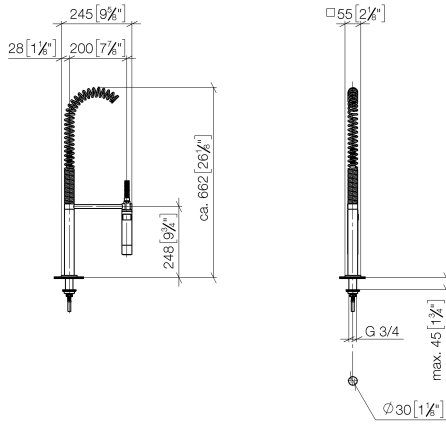

27 784 970

- Brausestrahl
- automatischer Umschalter Auslauf/Profi-Garnitur
- Armaturenhöhe 665 mm
- Einzelrosette 55 x 55 mm
- Bohrungsdurchmesser Profibrause 30 mm
- Sprayface mit Antikalk-System
- bleifrei

Nur kombinierbar mit 32800680, 32843680.

Eigensicher gegen Rückfließen.

	Chrom gebürstet (Edelstahl-Look)	27 784 970-93
	Chrom	27 784 970-00
	Platin gebürstet	27 784 970-06
	Platin	27 784 970-08
	Dark Chrome	27 784 970-19
	Dark Platin gebürstet	27 784 970-99

27 784 970

mm [inches]
M 1:10

Durchflussdiagramm

Zertifikate

Belgaqua_22_277_2
7_3.

27 784 970

Ersatzteile für die
anderen
Oberflächenvarianten
finden Sie hier:
Chrom