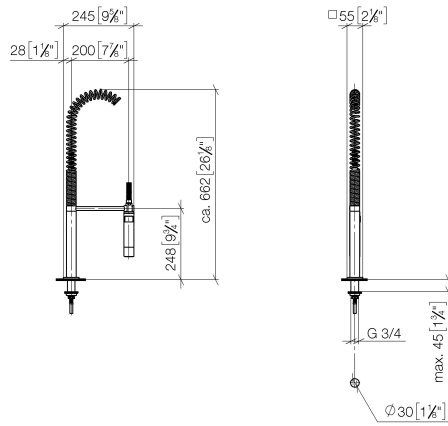

27 784 970

- Brausestrahl
- automatischer Umschalter Auslauf/Profi-Garnitur
- Armaturenhöhe 665 mm
- Einzelrosette 55 x 55 mm
- Bohrungsdurchmesser Profibrause 30 mm
- Sprayface mit Antikalk-System
- bleifrei

Nur kombinierbar mit 32800680, 32843680.

Eigensicher gegen Rückfließen.

	Dark Platinum gebürstet	27 784 970-99
	Chrom	27 784 970-00
	Platin gebürstet	27 784 970-06
	Platin	27 784 970-08
	Dark Chrome	27 784 970-19
	Chrom gebürstet (Edelstahl-Look)	27 784 970-93

27 784 970

mm [inches]  
M 1:10

Durchflussdiagramm

Zertifikate

Belgaqua\_22\_277\_2  
7\_3.

27 784 970

Ersatzteile für die  
anderen  
Oberflächenvarianten  
finden Sie hier:  
Chrom