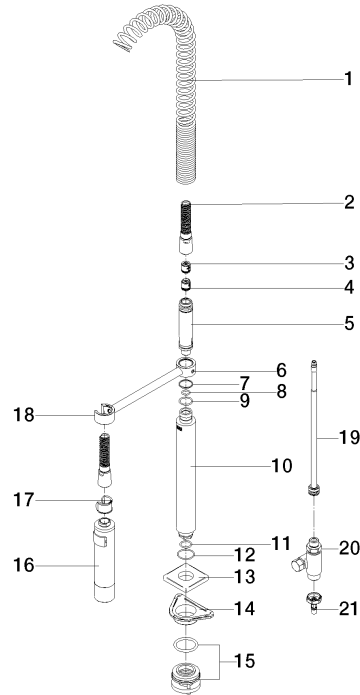

## SERIENNEUTRAL Profibrausegarnitur - Dark Platinum gebürstet

---

27 785 970

- Brausestrahl
- automatischer Umschalter Auslauf/Profi-Garnitur
- Armaturenhöhe mm
- Einzelrosette x mm
- Bohrungsdurchmesser Profibrause 30 mm
- Sprayface mit Antikalk-System
- bleifrei

## SERIENNEUTRAL Profibrausegarnitur - Dark Platinum gebürstet

---

27 785 970

**SERIENNEUTRAL Profibrausegarnitur - Dark Platinum gebürstet**

27 785 970

Ersatzteile für die  
anderen  
Oberflächenvarianten  
finden Sie hier:  
Chrom

### Ersatzteilstückliste

Nr.	Artikelnummer	Benennung	Verbaumenge	Lieferzeit
1	09 16 02 034 90	Feder	1	2
2	90 30 02 065 00-99	Schlauch	1	30
3	09 23 01 046 90	Rueckflussverhinderer	1	2
4	90 23 01 141 00 90	Rueckflussverhinderer	1	2
5	09 30 01 067 10-99	Adapter	1	60
6	09 31 11 049 90	Stift	1	2
7	09 14 15 012 90	Ring	1	2
8	09 14 10 003 90	Dichtung	1	2
9	09 14 10 031 90	Dichtung	1	2
10	90 11 10 099 00-99	Anschluss	1	-
Ersatzteil nicht mehr bestellbar, bitte bestellen Sie den Nachfolgeartikel				
11	90 14 10 010 00 90	Dichtung	1	2
12	09 14 10 120 90	Dichtung	1	2
13	90 27 97 033 00-99	Rosette	1	-
Ersatzteil nicht mehr bestellbar, bitte bestellen Sie den Nachfolgeartikel				
14	09 18 40 090 90	Huelse	1	2
15	90 23 10 048 00 90	Befestigungssatz	1	2
16	04 12 11 094 10-99	Brause	1	60
17	90 18 40 035 00 90	Huelse	1	2
18	04 17 20 014 00-99	Halter	1	60
19	90 28 20 068 00 90	Anschluss	1	2
20	90 17 09 046 12 90	Umstellung	1	2
21	04 30 04 019 00 90	Schlauch	1	2