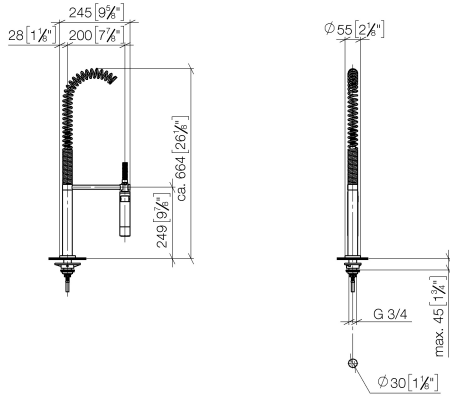

27 789 970

Passt zu: ELIO, TARA, TARA ULTRA

- Brausestrahl
- automatischer Umschalter Auslauf/Profi-Garnitur
- Armaturenhöhe 665 mm
- Einzelrosette Ø 55 mm
- Bohrungsdurchmesser Profibrause 30 mm
- Sprayface mit Antikalk-System
- bleifrei

Nur kombinierbar mit 33826790, 32800790, 33826888, 32815888, 20815892, 33826875.

Eigensicher gegen Rückfließen.

	Dark Chrome	27 789 970-19
	Chrom	27 789 970-00
	Platin gebürstet	27 789 970-06
	Platin	27 789 970-08
	Chrom gebürstet (Edelstahl-Look)	27 789 970-93
	Dark Platinum gebürstet	27 789 970-99

27 789 970

mm [inches]  
M 1:10