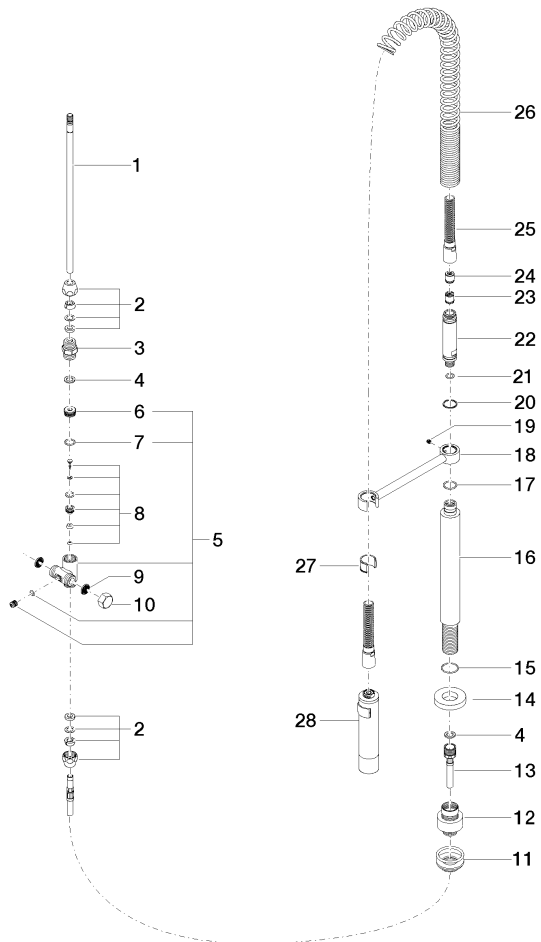

27 789 970

Passt zu: ELIO, TARA, TARA ULTRA

- Brausestrahl
- automatischer Umschalter Auslauf/Profi-Garnitur
- Armaturenhöhe 665 mm
- Einzelrosette Ø 55 mm
- Bohrungsdurchmesser Profibrause 30 mm
- Sprayface mit Antikalk-System
- bleifrei

Nur kombinierbar mit 33826790, 32800790, 33826888, 32815888, 20815892, 33826875.

Eigensicher gegen Rückfließen.

	Chrom gebürstet (Edelstahl-Look)	27 789 970-93
	Chrom	27 789 970-00
	Platin gebürstet	27 789 970-06
	Platin	27 789 970-08
	Dark Chrome	27 789 970-19
	Dark Platinum gebürstet	27 789 970-99

27 789 970

mm [inches]
M 1:10

Durchflussdiagramm

Codes & Standards

EnergieEtikette B

Profibrausegarnitur - Chrom gebürstet (Edelstahl-Look)

ELIO

27 789 970

Zertifikate

LGA_18901.

Belgaqua_22_277_2
7_3.

27 789 970

Ersatzteile für die
anderen
Oberflächenvarianten
finden Sie hier:
Chrom

27 789 970

Ersatzteilstückliste

Nr.	Artikelnummer	Benennung	Verbaumenge	Lieferzeit
1	04 24 02 046 01-07	Rohr	1	10
2	90 23 30 040 00-93	Verschraubung	2	20
3	90 24 03 168 00 90	Nippel	1	2
4	90 14 20 002 00 90	Dichtung	2	2
5	90 17 09 046 10 90	Umstellung	1	2
6	09 24 04 112 10 90	Nippel	1	2
7	90 14 10 033 00 90	Dichtung	1	2
8	90 21 10 031 10 90	Umstellung	1	2
9	09 23 01 039 90	Sieb	2	2
10	04 21 02 006 00 92	Kappe	1	2
11	04 23 10 004 03 90	Befestigungssatz	1	2
12	12 780 970 90	Verlängerungsset -	1	60
13	09 30 04 067 90	Schlauch	1	2
14	09 28 10 064-93	Rosette	1	60
15	09 14 10 120 90	Dichtung	1	2
16	09 11 10 066 10-93	Anschluss	1	20
17	09 14 10 031 90	Dichtung	1	2
18	04 17 20 014 00-93	Halter	1	60
19	09 31 11 049 90	Stift	1	2
20	09 14 15 012 90	Ring	1	2
21	09 14 10 003 90	Dichtung	1	2
22	09 30 01 067 10-93	Adapter	1	60
23	90 23 01 141 00 90	Rueckflussverhinderer	1	2
24	09 23 01 046 90	Rueckflussverhinderer	1	2
25	90 30 02 065 00-93	Schlauch	1	20
26	09 16 02 034 90	Feder	1	2
27	90 18 40 035 00 90	Huelse	1	2
28	04 12 11 094 10-93	Brause	1	20