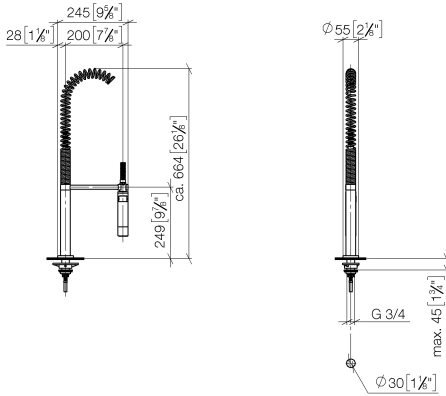

27 789 970

Passt zu: ELIO, TARA, TARA ULTRA

- Brausestrahl
- automatischer Umschalter Auslauf/Profi-Garnitur
- Armaturenhöhe 665 mm
- Einzelrosette Ø 55 mm
- Bohrungsdurchmesser Profibrause 30 mm
- Sprayface mit Antikalk-System
- bleifrei

Nur kombinierbar mit 33826790, 32800790, 33826888, 32815888, 20815892, 33826875.

Eigensicher gegen Rückfließen.

	Chrom gebürstet (Edelstahl-Look)	27 789 970-93
	Chrom	27 789 970-00
	Platin gebürstet	27 789 970-06
	Platin	27 789 970-08
	Dark Chrome	27 789 970-19
	Dark Platinum gebürstet	27 789 970-99

27 789 970

mm [inches]
M 1:10

Durchflussdiagramm

Codes & Standards

EnergieEtikette B

Profibrausegarnitur - Chrom gebürstet (Edelstahl-Look)

ELIO

27 789 970

Zertifikate

LGA_18901.

Belgaqua_22_277_2
7_3.

27 789 970

Ersatzteile für die
anderen
Oberflächenvarianten
finden Sie hier:
Chrom

27 789 970

Ersatzteilstückliste

Nr.	Artikelnummer	Benennung	Verbaumenge	Lieferzeit
1	04 24 02 046 01-07	Rohr	1	10
2	90 23 30 040 00-93	Verschraubung	2	20
3	90 24 03 168 00 90	Nippel	1	2
4	90 14 20 002 00 90	Dichtung	2	2
5	90 17 09 046 10 90	Umstellung	1	2
6	09 24 04 112 10 90	Nippel	1	2
7	90 14 10 033 00 90	Dichtung	1	2
8	90 21 10 031 10 90	Umstellung	1	2
9	09 23 01 039 90	Sieb	2	2
10	04 21 02 006 00 92	Kappe	1	2
11	04 23 10 004 03 90	Befestigungssatz	1	2
12	12 780 970 90	Verlängerungsset -	1	60
13	09 30 04 067 90	Schlauch	1	2
14	09 28 10 064-93	Rosette	1	60
15	09 14 10 120 90	Dichtung	1	2
16	09 11 10 066 10-93	Anschluss	1	20
17	09 14 10 031 90	Dichtung	1	2
18	04 17 20 014 00-93	Halter	1	60
19	09 31 11 049 90	Stift	1	2
20	09 14 15 012 90	Ring	1	2
21	09 14 10 003 90	Dichtung	1	2
22	09 30 01 067 10-93	Adapter	1	60
23	90 23 01 141 00 90	Rueckflussverhinderer	1	2
24	09 23 01 046 90	Rueckflussverhinderer	1	2
25	90 30 02 065 00-93	Schlauch	1	20
26	09 16 02 034 90	Feder	1	2
27	90 18 40 035 00 90	Huelse	1	2
28	04 12 11 094 10-93	Brause	1	20