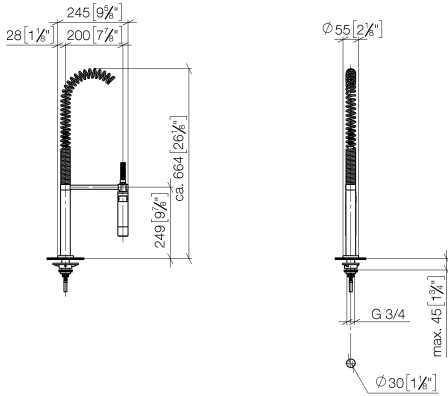

27 789 970

Passt zu: ELIO, TARA, TARA ULTRA

- Brausestrahl
- automatischer Umschalter Auslauf/Profi-Garnitur
- Armaturenhöhe 665 mm
- Einzelrosette Ø 55 mm
- Bohrungsdurchmesser Profibrause 30 mm
- Sprayface mit Antikalk-System
- bleifrei

Nur kombinierbar mit 33826790, 32800790, 33826888, 32815888, 20815892, 33826875.

Eigensicher gegen Rückfließen.

	Dark Platinum gebürstet	27 789 970-99
	Chrom	27 789 970-00
	Platin gebürstet	27 789 970-06
	Platin	27 789 970-08
	Dark Chrome	27 789 970-19
	Chrom gebürstet (Edelstahl-Look)	27 789 970-93

27 789 970

mm [inches]
M 1:10

Durchflussdiagramm

Codes & Standards

EnergieEtikette B

Profibrausegarnitur - Dark Platinum gebürstet

ELIO

27 789 970