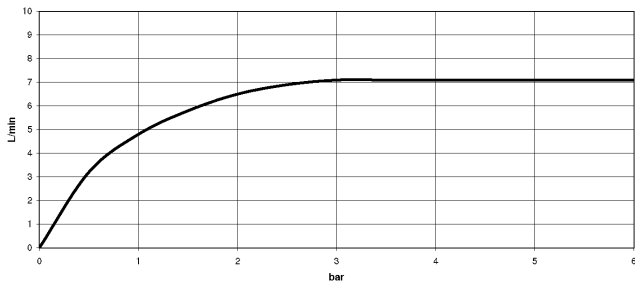

## Profibrausegarnitur - Dark Chrome

27 799 970

- Brausestrahl
- automatischer Umschalter Auslauf/Profi-Garnitur
- Armaturenhöhe 665 mm
- Einzelrosette Ø 55 mm
- Bohrungsdurchmesser Profibrause 30 mm
- Sprayface mit Antikalk-System
- bleifrei

Nur kombinierbar mit 32815682, 33826861, 32815861, 33836888, 32816888, 20816892, 33836875, 32815875.

Eigensicher gegen Rückfließen.

Bedienteil frei positionierbar.

	Dark Chrome	27 799 970-19
	Chrom	27 799 970-00
	Platin gebürstet	27 799 970-06
	Platin	27 799 970-08
	Chrom gebürstet (Edelstahl-Look)	27 799 970-93
	Dark Platin gebürstet	27 799 970-99

**Profibrausegarnitur - Dark Chrome**

27 799 970

mm [inches]  
1:10

**Durchflussdiagramm**

**Zertifikate**

LGA\_38647.

Belgaqua\_24-005-  
27\_3.