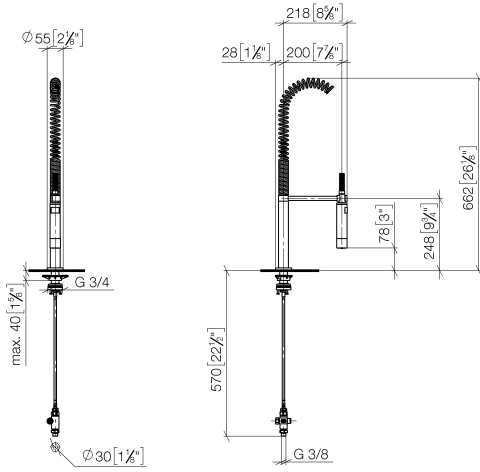

## Profibrausegarnitur - Dark Chrome

27 799 970

- Brausestrahl
- automatischer Umschalter Auslauf/Profi-Garnitur
- Armaturenhöhe 665 mm
- Einzelrosette Ø 55 mm
- Bohrungsdurchmesser Profibrause 30 mm
- Sprayface mit Antikalk-System
- bleifrei

Nur kombinierbar mit 32815682, 33826861, 32815861, 33836888, 32816888, 20816892, 33836875, 32815875.

Eigensicher gegen Rückfließen.

Bedienteil frei positionierbar.

	Dark Chrome	27 799 970-19
	Chrom	27 799 970-00
	Platin gebürstet	27 799 970-06
	Platin	27 799 970-08
	Chrom gebürstet (Edelstahl-Look)	27 799 970-93
	Dark Platin gebürstet	27 799 970-99

**Profibrausegarnitur - Dark Chrome**

27 799 970

mm [inches]  
1:10

**Durchflussdiagramm**

**Zertifikate**

LGA\_38647.

Belgaqua\_24-005-  
27\_3.