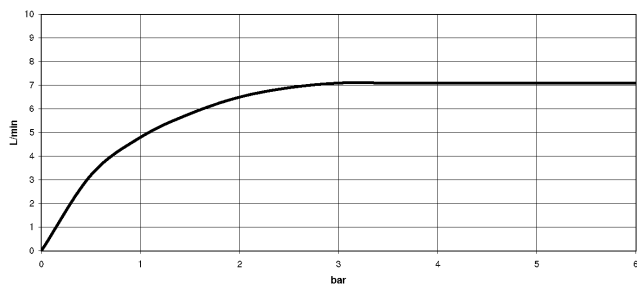

Nur kombinierbar mit 32815682, 33826861, 32815861, 33836888, 32816888, 20816892, 33836875, 32815875.

Eigensicher gegen Rückfließen.

Bedienteil frei positionierbar.

	Dark Platinum gebürstet	27 799 970-99
	Chrom	27 799 970-00
	Platin gebürstet	27 799 970-06
	Platin	27 799 970-08
	Dark Chrome	27 799 970-19
	Chrom gebürstet (Edelstahl-Look)	27 799 970-93

**Profibrausegarnitur - Dark Platinum gebürstet**

27 799 970

mm [inches]  
1:10

**Durchflussdiagramm**

**Zertifikate**

LGA\_38647.

Belgaqua\_24-005-  
27\_3.