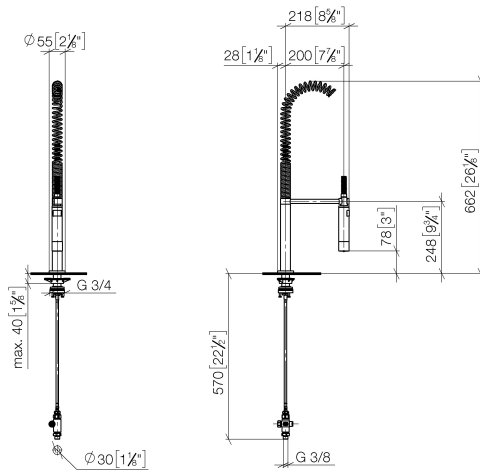

## Profibrausegarnitur - Dark Platinum gebürstet

27 799 970

- Brausestrahl
- automatischer Umschalter Auslauf/Profi-Garnitur
- Armaturenhöhe 665 mm
- Einzelrosette Ø 55 mm
- Bohrungsdurchmesser Profibrause 30 mm
- Sprayface mit Antikalk-System
- bleifrei

Nur kombinierbar mit 32815682, 33826861, 32815861, 33836888, 32816888, 20816892, 33836875, 32815875.

Eigensicher gegen Rückfließen.

Bedienteil frei positionierbar.

	Dark Platinum gebürstet	27 799 970-99
	Chrom	27 799 970-00
	Platin gebürstet	27 799 970-06
	Platin	27 799 970-08
	Dark Chrome	27 799 970-19
	Chrom gebürstet (Edelstahl-Look)	27 799 970-93

**Profibrausegarnitur - Dark Platinum gebürstet**

27 799 970

mm [inches]  
1:10

**Durchflussdiagramm**

**Zertifikate**

LGA\_38647.

Belgaqua\_24-005-  
27\_3.