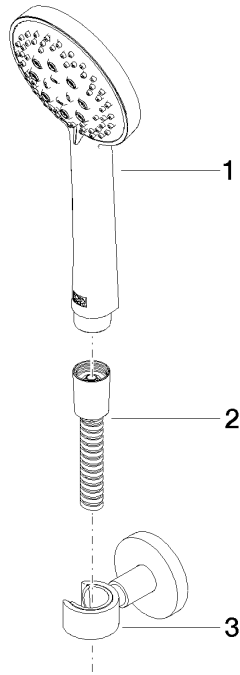

EDITION PRO Schlauchbrausegarnitur - Schwarz matt

27 805 626

- Brausekopf Ø 100 mm
- Dreifach bzw. fünffach verstellbar: Normalstrahl, Softstrahl, Massagestrahl
- mit Antikalk-System
- Metallbrauseschlauch 1250 mm mit integriertem Verdrehenschutz
- Brausehalter mit Rosette Ø 55 mm
- Durchfluss max. 15 l/min

	Schwarz matt	27 805 626-33
	Chrom	27 805 626-00
	Chrom gebürstet	27 805 626-93

EDITION PRO Schlauchbrausegarnitur - Schwarz matt

27 805 626

mm [inches]

Durchflussdiagramm

Codes & Standards

DIN 4109

ISO 3822

Scottish Water
Byelaws

UK Water Supply
Regulations

Ü-Zeichen

EDITION PRO Schlauchbrausegarnitur - Schwarz matt

27 805 626

Zertifikate

WRAS_2304

LGA_29

LGA_29

EDITION PRO Schlauchbrausegarnitur - Schwarz matt

27 805 626

Ersatzteile für die
anderen
Oberflächenvarianten
finden Sie hier:
Chrom

EDITION PRO Schlauchbrausegarnitur - Schwarz matt

27 805 626

Ersatzteilstückliste