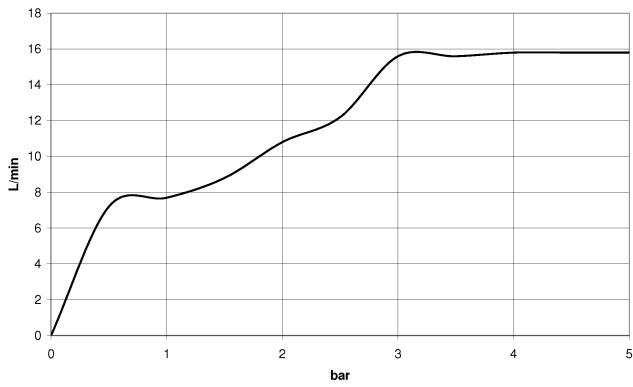

EDITION PRO Schlauchbrausegarnitur - Schwarz matt

27 805 626

- Brausekopf Ø 100 mm
- Dreifach bzw. fünffach verstellbar: Normalstrahl, Softstrahl, Massagestrahl
- mit Antikalk-System
- Metallbrauseschlauch 1250 mm mit integriertem Verdrehenschutz
- Brausehalter mit Rosette Ø 55 mm
- Durchfluss max. 15 l/min

	Schwarz matt	27 805 626-33
	Chrom	27 805 626-00
	Chrom gebürstet	27 805 626-93

EDITION PRO Schlauchbrausegarnitur - Schwarz matt

27 805 626

mm [inches]

Durchflussdiagramm

Codes & Standards

DIN 4109

ISO 3822