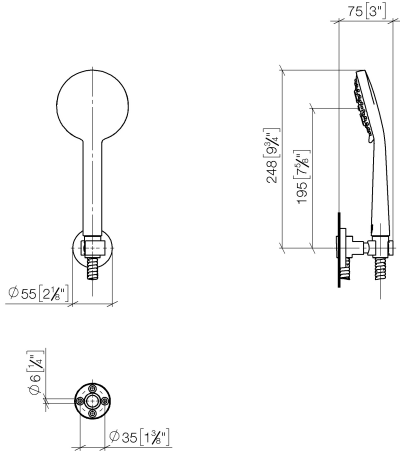

EDITION PRO Schlauchbrausegarnitur - Schwarz matt

27 805 626

- Brausekopf Ø 100 mm
- Dreifach bzw. fünffach verstellbar: Normalstrahl, Softstrahl, Massagestrahl
- mit Antikalk-System
- Metallbrauseschlauch 1250 mm mit integriertem Verdrehenschutz
- Brausehalter mit Rosette Ø 55 mm
- Durchfluss max. 15 l/min

	Schwarz matt	27 805 626-33
	Chrom	27 805 626-00
	Chrom gebürstet	27 805 626-93

EDITION PRO Schlauchbrausegarnitur - Schwarz matt

27 805 626

mm [inches]

Durchflussdiagramm

Codes & Standards

DIN 4109

ISO 3822

Nr.	Artikelnummer	Benennung	Verbaumenge	Lieferzeit
	28 018 626-33	EDITION PRO Handbrause - Schwarz matt	3	30