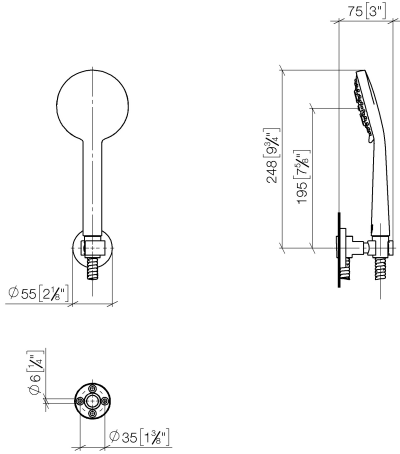

EDITION PRO Schlauchbrausegarnitur - Chrom gebürstet

27 805 626

- Brausekopf Ø 100 mm
- Dreifach bzw. fünffach verstellbar: Normalstrahl, Softstrahl, Massagestrahl
- mit Antikalk-System
- Metallbrauseschlauch 1250 mm mit integriertem Verdrehenschutz
- Brausehalter mit Rosette Ø 55 mm
- Durchfluss max. 15 l/min

	Chrom gebürstet	27 805 626-93
	Chrom	27 805 626-00
	Schwarz matt	27 805 626-33

EDITION PRO Schlauchbrausegarnitur - Chrom gebürstet

27 805 626

mm [inches]

Durchflussdiagramm

Codes & Standards

DIN 4109

ISO 3822

Scottish Water
Byelaws

UK Water Supply
Regulations

Ü-Zeichen

EDITION PRO Schlauchbrausegarnitur - Chrom gebürstet

27 805 626

Zertifikate

WRAS_2304

LGA_29

Ersatzteilstückliste

Nr.	Artikelnummer	Benennung	Verbaumenge	Lieferzeit
	28 018 626-93	EDITION PRO Handbrause - Chrom gebürstet	3	20