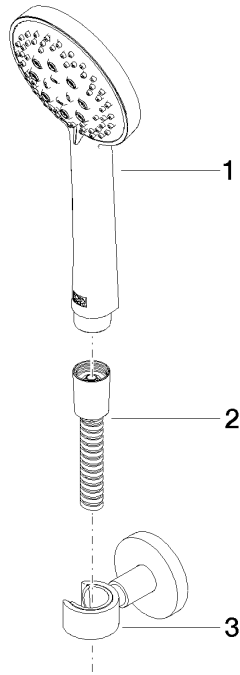

EDITION PRO Schlauchbrausegarnitur - Chrom gebürstet

27 805 626

- Brausekopf Ø 100 mm
- Dreifach bzw. fünffach verstellbar: Normalstrahl, Softstrahl, Massagestrahl
- mit Antikalk-System
- Metallbrauseschlauch 1250 mm mit integriertem Verdrehenschutz
- Brausehalter mit Rosette Ø 55 mm
- Durchfluss max. 15 l/min

	Chrom gebürstet	27 805 626-93
	Chrom	27 805 626-00
	Schwarz matt	27 805 626-33

EDITION PRO Schlauchbrausegarnitur - Chrom gebürstet

27 805 626

mm [inches]

Durchflussdiagramm

Codes & Standards

DIN 4109

ISO 3822

Scottish Water
Byelaws

UK Water Supply
Regulations

Ü-Zeichen

EDITION PRO Schlauchbrausegarnitur - Chrom gebürstet

27 805 626

Zertifikate

WRAS_2304

LGA_29

LGA_29

EDITION PRO Schlauchbrausegarnitur - Chrom gebürstet

27 805 626

Ersatzteile für die
anderen
Oberflächenvarianten
finden Sie hier:
Chrom

EDITION PRO Schlauchbrausegarnitur - Chrom gebürstet

27 805 626