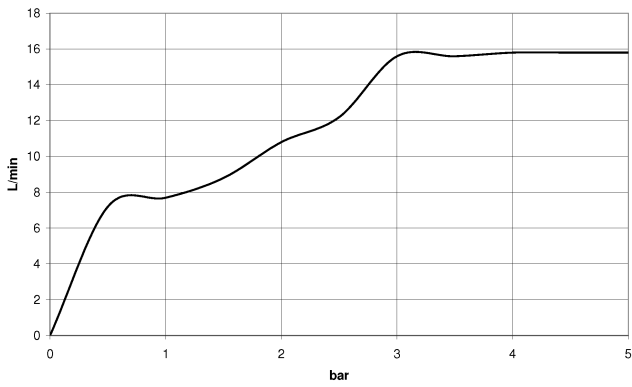

EDITION PRO Schlauchbrausegarnitur - Chrom gebürstet

27 805 626

- Brausekopf Ø 100 mm
- Dreifach bzw. fünffach verstellbar: Normalstrahl, Softstrahl, Massagestrahl
- mit Antikalk-System
- Metallbrauseschlauch 1250 mm mit integriertem Verdrehenschutz
- Brausehalter mit Rosette Ø 55 mm
- Durchfluss max. 15 l/min

	Chrom gebürstet	27 805 626-93
	Chrom	27 805 626-00
	Schwarz matt	27 805 626-33

EDITION PRO Schlauchbrausegarnitur - Chrom gebürstet

27 805 626

mm [inches]

Durchflussdiagramm

Codes & Standards

DIN 4109

ISO 3822