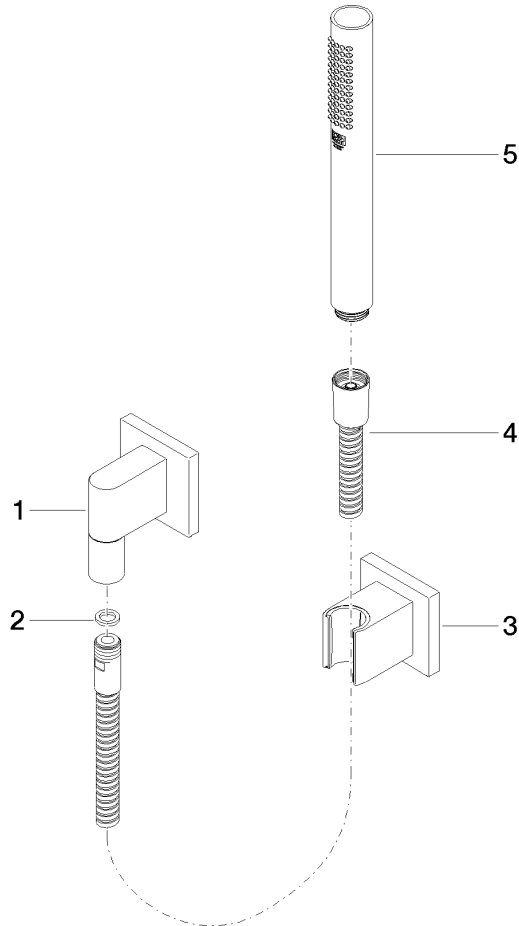

**Schlauchbrausegarnitur mit Einzelrosetten FlowReduce - Messing gebürstet (23kt Gold)**

IMO

27 808 980

Passt zu: IMO, MEM, CL.1, CYO

- COMPACT RAIN, Durchfluss max. 6,8 l/min (bei 3 Bar)
- mit Antikalk-System
- Brauseabgang 3/8"
- Rosette für Wandanschlussbogen 60 x 60 mm
- Rosette für Brausehalter 60 x 60 mm
- Metallbrauseschlauch 1250 mm mit integriertem Verdrehenschutz
- Wandanschlussbogen 1/2"
- Dieses Produkt leistet einen Beitrag zur Erfüllung der Vorgaben von nachhaltigen Gebäudezertifizierungen, z.B. LEED®, BREEAM®, DGNB

**Empfohlenes Zubehör**

**UP-Wandwinkel -**

35 085 970 90

- Max. Einbautiefe 163 mm
- Min. Einbautiefe 90 mm

**Schlauchbrausegarnitur mit Einzelrosetten FlowReduce - Messing gebürstet  
(23kt Gold)**

27 808 980  
mm [inches]

27 808 980

Zertifikate

---

LGA\_29

27 808 980

Produktversion ab 4/1/2024

Schlauchbrausegarnitur mit Einzelrosetten FlowReduce - Messing gebürstet  
(23kt Gold)

IMO

27 808 980

**Ersatzteilstückliste**

**Produktversion ab 4/1/2024**

Nr.	Artikelnummer	Benennung	Verbaumenge	Lieferzeit
	28 450 980-28	Wandanschlussbogen - Messing gebürstet (23kt Gold)	5	20