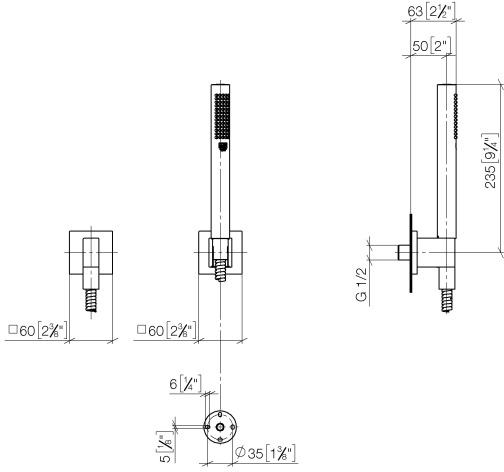

**Schlauchbrausegarnitur mit Einzelrosetten FlowReduce - Messing gebürstet (23kt Gold)**

IMO

27 808 980

Passt zu: IMO, MEM, CL.1, CYO

- COMPACT RAIN, Durchfluss max. 6,8 l/min (bei 3 Bar)
- mit Antikalk-System
- Brauseabgang 3/8"
- Rosette für Wandanschlussbogen 60 x 60 mm
- Rosette für Brausehalter 60 x 60 mm
- Metallbrauseschlauch 1250 mm mit integriertem Verdrehenschutz
- Wandanschlussbogen 1/2"
- Dieses Produkt leistet einen Beitrag zur Erfüllung der Vorgaben von nachhaltigen Gebäudezertifizierungen, z.B. LEED®, BREEAM®, DGNB

**Empfohlenes Zubehör**

**UP-Wandwinkel -**

35 085 970 90

- Max. Einbautiefe 163 mm
- Min. Einbautiefe 90 mm

**Schlauchbrausegarnitur mit Einzelrosetten FlowReduce - Messing gebürstet  
(23kt Gold)**

27 808 980  
mm [inches]

**Durchflussdiagramm**

**Codes & Standards**

DIN 4109

ISO 3822

Ü-Zeichen

Schlauchbrausegarnitur mit Einzelrosetten FlowReduce - Messing gebürstet  
(23kt Gold)

---

IMO

27 808 980

**Ersatzteilstückliste**

**Produktversion ab 4/1/2024**

Nr.	Artikelnummer	Benennung	Verbaumenge	Lieferzeit
	28 450 980-28	Wandanschlussbogen - Messing gebürstet (23kt Gold)	5	20