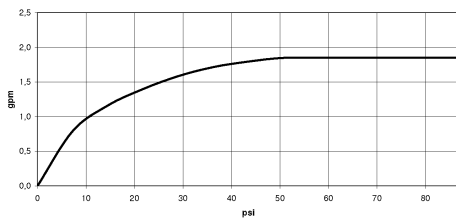

Codes & Standards

DIN 4109

ISO 3822

Ü-Zeichen