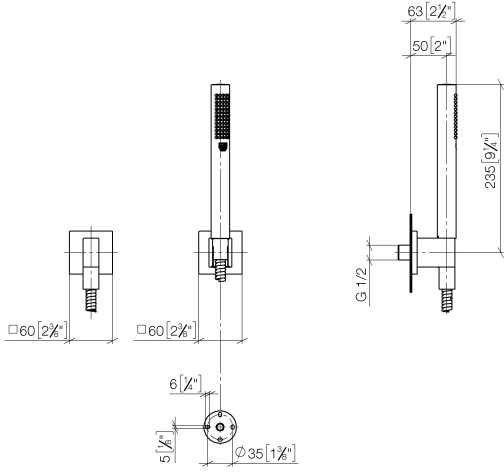

# Schlauchbrausegarnitur mit Einzelrosetten FlowReduce - Dark Platinum gebürstet

IMO

27 808 980

Passt zu: IMO, MEM, CL.1, CYO

- COMPACT RAIN, Durchfluss max. 6,8 l/min (bei 3 Bar)
- mit Antikalk-System
- Brauseabgang 3/8"
- Rosette für Wandanschlussbogen 60 x 60 mm
- Rosette für Brausehalter 60 x 60 mm
- Metallbrauseschlauch 1250 mm mit integriertem Verdrehschutz
- Wandanschlussbogen 1/2"
- Dieses Produkt leistet einen Beitrag zur Erfüllung der Vorgaben von nachhaltigen Gebäudezertifizierungen, z.B. LEED®, BREEAM®, DGNB

### UP-Wandwinkel -

35 085 970 90

- Max. Einbautiefe 163 mm
- Min. Einbautiefe 90 mm

**Schlauchbrausegarnitur mit Einzelrosetten FlowReduce - Dark Platinum  
gebürstet**

27 808 980  
mm [inches]

**Durchflussdiagramm**

**Codes & Standards**

ASME A112.18.1

cUPC

DIN 4109

ISO 3822

**Ü-Zeichen**

Schlauchbrausegarnitur mit Einzelrosetten FlowReduce - Dark Platinum  
gebürstet

---

Schlauchbrausegarnitur mit Einzelrosetten FlowReduce - Dark Platinum gebürstet

IMO

27 808 980

**Ersatzteilstückliste**

**Produktversion ab 4/1/2024**

Nr.	Artikelnummer	Benennung	Verbaumenge	Lieferzeit
	28 450 980-99	Wandanschlussbogen - Dark Platinum gebürstet	5	30