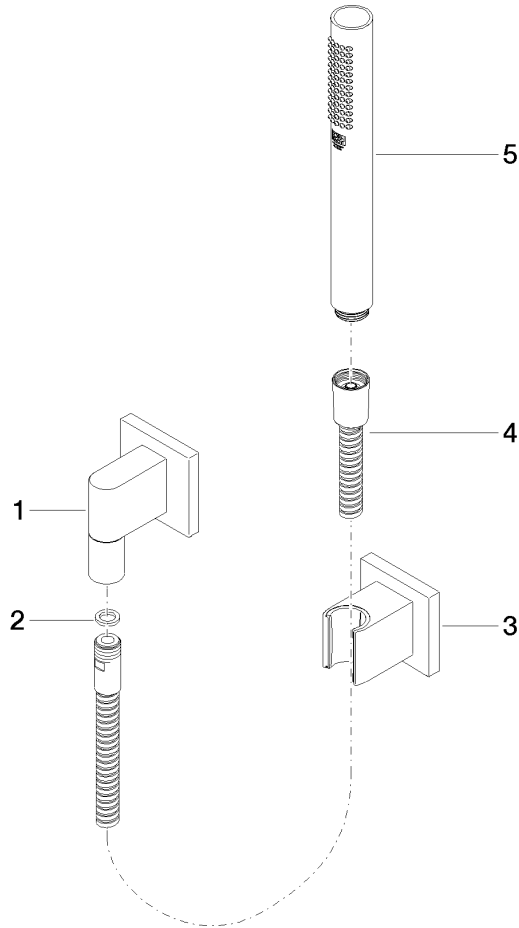

# Schlauchbrausegarnitur mit Einzelrosetten FlowReduce - Dark Platinum gebürstet

IMO

27 808 980

Passt zu: IMO, MEM, CL.1, CYO

- COMPACT RAIN, Durchfluss max. 6,8 l/min (bei 3 Bar)
- mit Antikalk-System
- Brauseabgang 3/8"
- Rosette für Wandanschlussbogen 60 x 60 mm
- Rosette für Brausehalter 60 x 60 mm
- Metallbrauseschlauch 1250 mm mit integriertem Verdrehschutz
- Wandanschlussbogen 1/2"
- Dieses Produkt leistet einen Beitrag zur Erfüllung der Vorgaben von nachhaltigen Gebäudezertifizierungen, z.B. LEED®, BREEAM®, DGNB

### UP-Wandwinkel -

35 085 970 90

- Max. Einbautiefe 163 mm
- Min. Einbautiefe 90 mm

**Schlauchbrausegarnitur mit Einzelrosetten FlowReduce - Dark Platinum  
gebürstet**

27 808 980  
mm [inches]

**Durchflussdiagramm**

**Codes & Standards**

ASME A112.18.1

cUPC

DIN 4109

ISO 3822

**Ü-Zeichen**

Schlauchbrausegarnitur mit Einzelrosetten FlowReduce - Dark Platinum  
gebürstet

---

Schlauchbrausegarnitur mit Einzelrosetten FlowReduce - Dark Platinum gebürstet

IMO

27 808 980

**Ersatzteilstückliste**

**Produktversion ab 4/1/2024**

Nr.	Artikelnummer	Benennung	Verbaumenge	Lieferzeit
	28 450 980-99	Wandanschlussbogen - Dark Platinum gebürstet	5	30