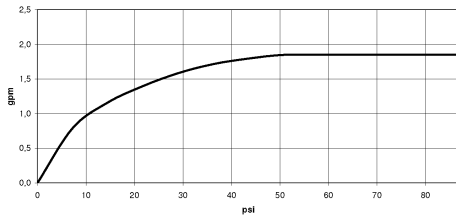

### UP-Wandwinkel -

35 085 970 90

- Max. Einbautiefe 163 mm
- Min. Einbautiefe 90 mm

**Schlauchbrausegarnitur mit Einzelrosetten FlowReduce - Dark Platinum  
gebürstet**

27 808 980  
mm [inches]

**Durchflussdiagramm**