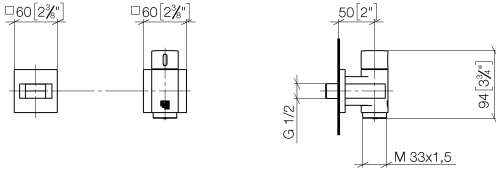

WATER TUBE Kneipp-Wandanschlussbogen mit Schlauchhalterung mit Einzelrosette - Champagne gebürstet (22kt Gold)

IMO

27 821 979

Passt zu: IMO, MEM, CL.1, CYO

- LAMINAR FLOW, Durchfluss max. 15 l/min (bei 3 Bar)
- mit Mengenregulierung
- Rosette 60 x 60 mm
- Halter für Kneipp-Schlauch
- Wandanschlussbogen 1/2"
- ohne Schlauch

Empfohlenes Zubehör

- UP-Wandwinkel -** 35 085 970 90
- Max. Einbautiefe 163 mm
 - Min. Einbautiefe 90 mm

Benötigtes Zubehör

- WATER TUBE Kneipp-Schlauch weiß 2000 mm - Champagne gebürstet (22kt Gold)** 28 285 979-46
- mit Haltering
 - Schlauchtülle mit Hülse M33

27 821 979
mm [inches]

Durchflussdiagramm

Codes & Standards

EN 1717

WATER TUBE Kneipp-Wandanschlussbogen mit Schlauchhalterung mit Einzelrosette - Champagne gebürstet (22kt Gold)

IMO

27 821 979

Zertifikate