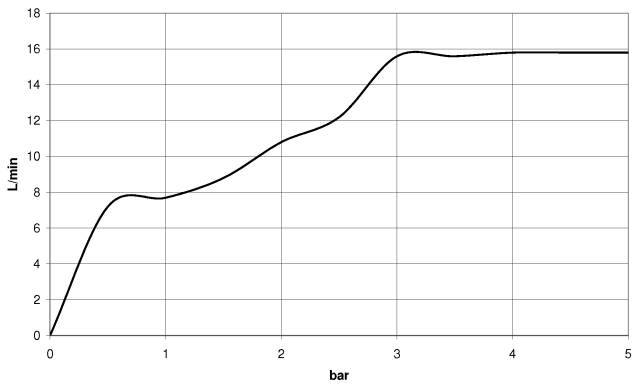

Benötigtes Zubehör

- WATER TUBE Kneipp-Schlauch schwarz 2000 mm - Champagne gebürstet (22kt Gold)** 28 286 979-46
- mit Haltering
 - Schlauchtülle mit Hülse M33

WATER TUBE Kneipp-Wandanschlussbogen mit Schlauchhalterung mit Einzelrosette - Champagne gebürstet (22kt Gold)

27 821 979
mm [inches]

Durchflussdiagramm

Codes & Standards

EN 1717

WATER TUBE Kneipp-Wandanschlussbogen mit Schlauchhalterung mit Einzelrosette - Champagne gebürstet (22kt Gold)

IMO

27 821 979

Zertifikate