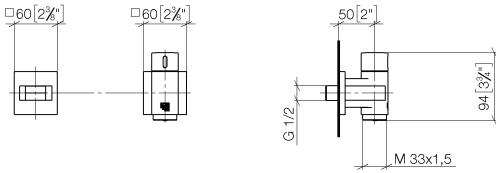

WATER TUBE Kneipp-Wandanschlussbogen mit Schlauchhalterung mit Einzelrosette - Champagne (22kt Gold)

IMO

27 821 979

Passt zu: IMO, MEM, CL.1, CYO

- LAMINAR FLOW, Durchfluss max. 15 l/min (bei 3 Bar)
- mit Mengenregulierung
- Rosette 60 x 60 mm
- Halter für Kneipp-Schlauch
- Wandanschlussbogen 1/2"
- ohne Schlauch

Empfohlenes Zubehör

- UP-Wandwinkel -** 35 085 970 90
- Max. Einbautiefe 163 mm
 - Min. Einbautiefe 90 mm

Benötigtes Zubehör

- WATER TUBE Kneipp-Schlauch schwarz 2000 mm - Champagne (22kt Gold)** 28 286 979-47
- mit Haltering
 - Schlauchtülle mit Hülse M33

27 821 979
mm [inches]

Durchflussdiagramm

Codes & Standards

EN 1717

WATER TUBE Kneipp-Wandanschlussbogen mit Schlauchhalterung mit Einzelrosette - Champagne (22kt Gold)

IMO

27 821 979

Zertifikate