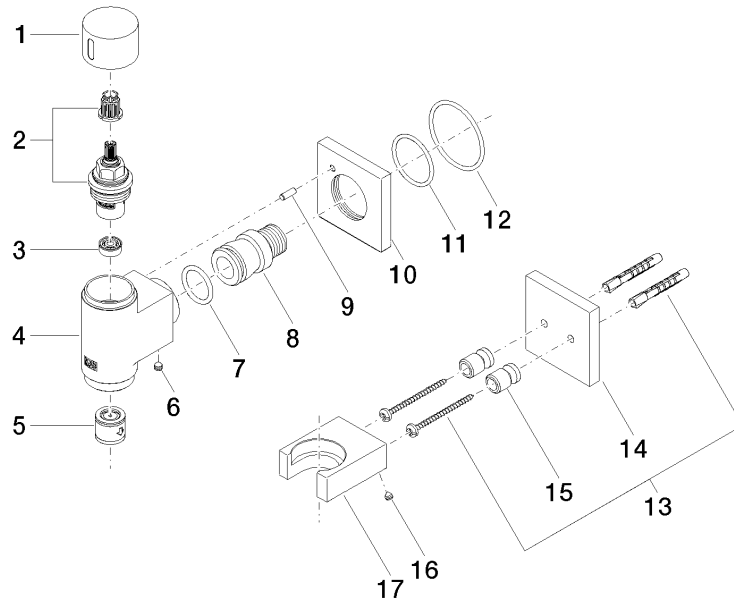

27 821 979
mm [inches]

Durchflussdiagramm

Codes & Standards

EN 1717

WATER TUBE Kneipp-Wandanschlussbogen mit Schlauchhalterung mit Einzelrosette - Champagne (22kt Gold)

IMO

27 821 979

Zertifikate

Belgaqua_22_280_2

WATER TUBE Kneipp-Wandanschlussbogen mit Schlauchhalterung mit Einzelrosette - Champagne (22kt Gold)

27 821 979

Produktversion bis 3/12/2018

Produktversion von 3/12/2018 bis 3/6/2023

Produktversion ab 3/6/2023

WATER TUBE Kneipp-Wandanschlussbogen mit Schlauchhalterung mit Einzelrosette - Champagne (22kt Gold)

IMO

27 821 979

Ersatzteilstückliste

Produktversion bis 3/12/2018

Produktversion von 3/12/2018 bis 3/6/2023