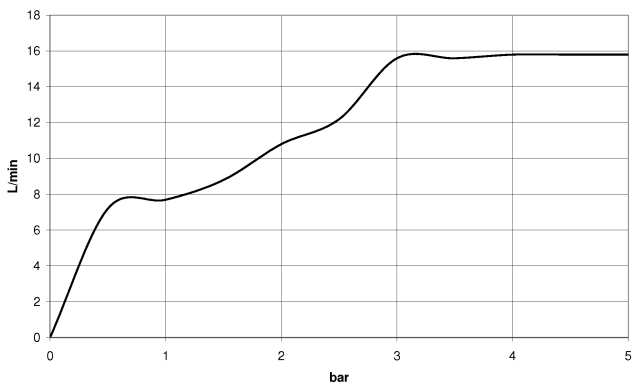

Benötigtes Zubehör

- WATER TUBE Kneipp-Schlauch weiß 2000 mm - Champagne (22kt Gold)** 28 285 979-47
- mit Haltering
 - Schlauchtülle mit Hülse M33

WATER TUBE Kneipp-Wandanschlussbogen mit Schlauchhalterung mit Einzelrosette - Champagne (22kt Gold)

27 821 979
mm [inches]

Durchflussdiagramm

Codes & Standards

EN 1717

WATER TUBE Kneipp-Wandanschlussbogen mit Schlauchhalterung mit Einzelrosette - Champagne (22kt Gold)

IMO

27 821 979

Zertifikate