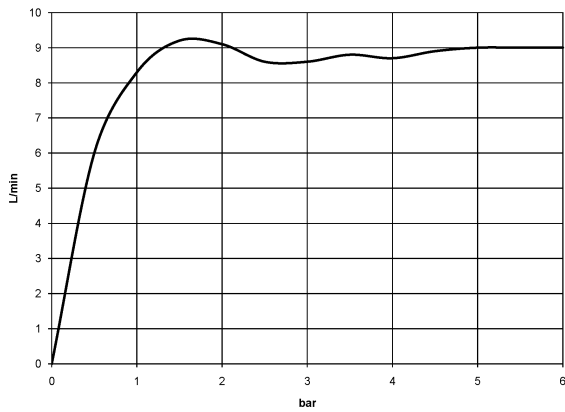

MADISON Metall-Handbrause mit Porzellangriff (weiß) - Dark Platinum gebürstet

MADISON

28 002 970

- COMPACT RAIN, Durchfluss max. 9 l/min (bei 3 Bar)
- Funktion ab: 6 l/min
- Brausekopf Ø 64 mm
- Anschluss 1/2"

**MADISON Metall-Handbrause mit Porzellangriff (weiß) - Dark Platinum
gebürstet**

MADISON

28 002 970
mm [inches]

Durchflussdiagramm

Codes & Standards

DIN 4109

ISO 3822

Scottish Water
Byelaws