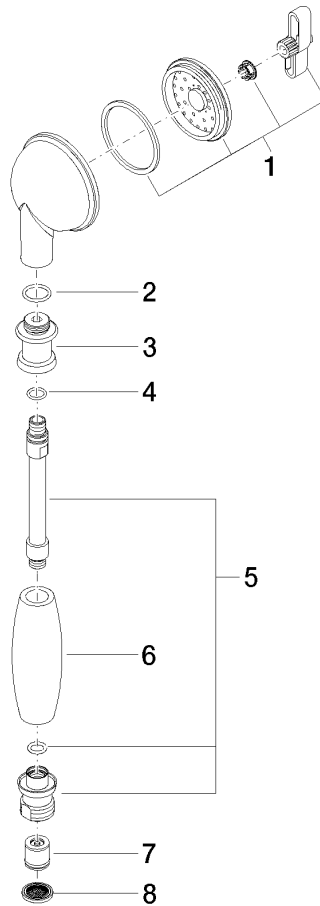

MADISON Metall-Handbrause mit Porzellangriff (weiß) - Dark Platinum gebürstet

MADISON

28 002 970

- COMPACT RAIN, Durchfluss max. 9 l/min (bei 3 Bar)
- Funktion ab: 6 l/min
- Brausekopf Ø 64 mm
- Anschluss 1/2"

**MADISON Metall-Handbrause mit Porzellangriff (weiß) - Dark Platinum
gebürstet**

MADISON

28 002 970
mm [inches]

Durchflussdiagramm

Codes & Standards

DIN 4109

ISO 3822

Scottish Water
Byelaws

UK Water Supply
Regulations

Ü-Zeichen

MADISON Metall-Handbrause mit Porzellangriff (weiß) - Dark Platinum
gebürstet

MADISON

28 002 970
Zertifikate

LGA_8

WRAS_240502

28 002 970

Ersatzteile für die
anderen
Oberflächenvarianten
finden Sie hier:
Chrom

MADISON Metall-Handbrause mit Porzellangriff (weiß) - Dark Platinum
gebürstet

MADISON

28 002 970

Ersatzteilstückliste

| Nr. | Artikelnummer | Benennung | Verbaumenge | Lieferzeit |
|-----|--------------------|-----------|-------------|------------|
| | 90 12 01 010 00 90 | Set | 8 | 2 |