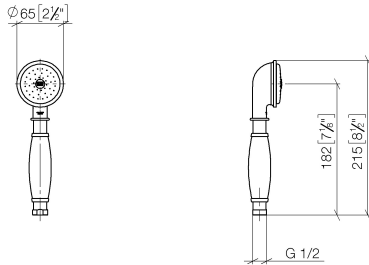

MADISON Metall-Handbrause mit Porzellangriff (weiß) - Dark Platinum gebürstet

MADISON

28 002 970

- COMPACT RAIN, Durchfluss max. 9 l/min (bei 3 Bar)
- Funktion ab: 6 l/min
- Brausekopf Ø 64 mm
- Anschluss 1/2"

**MADISON Metall-Handbrause mit Porzellangriff (weiß) - Dark Platinum
gebürstet**

MADISON

28 002 970
mm [inches]

Durchflussdiagramm

Codes & Standards

DIN 4109

ISO 3822

Scottish Water
Byelaws