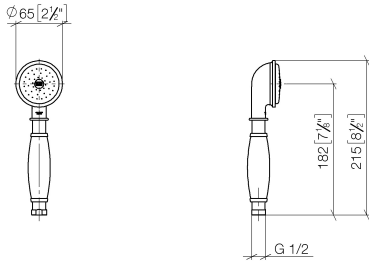

28 002 970
mm [inches]