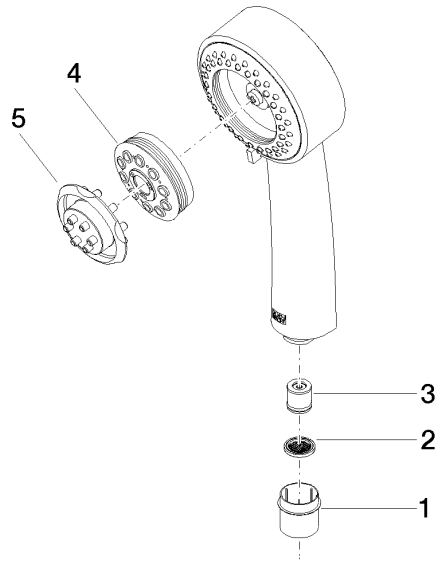

28 002 978

- Dreifach verstellbar: COMPACT RAIN, COMPACT SOFT FLOW, COMPACT AQUAPRESSURE FLOW, Durchfluss max. 9 l/min (bei 3 Bar)
- mit Antikalk-System
- Brausekopf Ø 95 mm
- Anschluss 1/2"

Eigensicher gegen Rückfließen.

28 002 978

mm [inches]

### Durchflussdiagramm

### Ersatzteilstückliste

Nr.	Artikelnummer	Benennung	Verbaumenge	Lieferzeit
1	09 21 02 115 90	Kappe	1	2
2	09 23 01 039 90	Sieb	1	2
3	09 23 01 077 90	Durchflussbegrenzer	1	2
4	04 12 11 071 00 90	Brause	1	2
5	09 30 09 022 90	Schlüssel	1	2