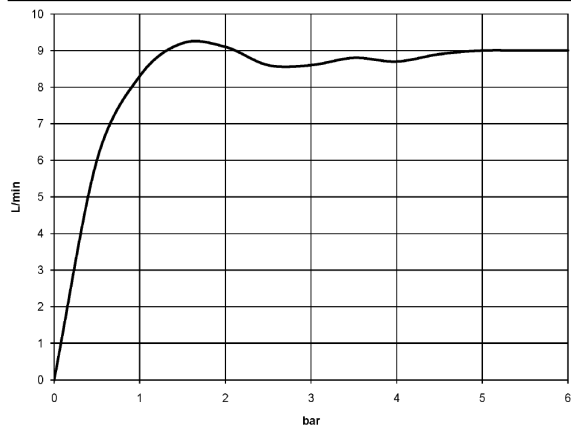

28 002 978

mm [inches]

Durchflussdiagramm

Zertifikate

LGA_18610.