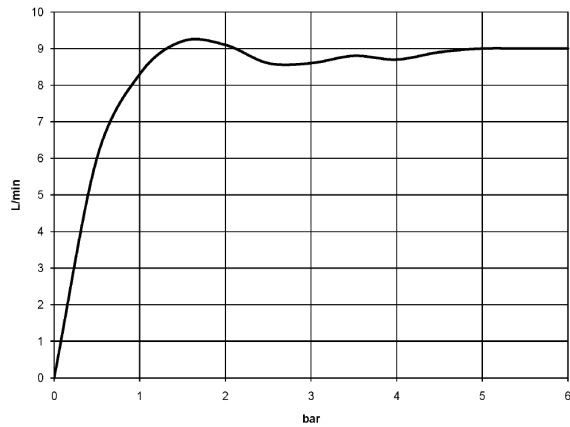

28 002 978

- Dreifach verstellbar: COMPACT RAIN, COMPACT SOFT FLOW, COMPACT AQUAPRESSURE FLOW, Durchfluss max. 9 l/min (bei 3 Bar)
- mit Antikalk-System
- Brausekopf Ø 95 mm
- Anschluss 1/2"

Eigensicher gegen Rückfließen.

	Messing (23kt Gold)	28 002 978-09
	Chrom	28 002 978-00
	Chrom	28 002 978-00 0010
	Platin gebürstet	28 002 978-06
	Platin gebürstet	28 002 978-06 0010
	Platin	28 002 978-08
	Platin	28 002 978-08 0010
	Messing (23kt Gold)	28 002 978-09 0010
	Messing gebürstet (23kt Gold)	28 002 978-28
	Messing gebürstet (23kt Gold)	28 002 978-28 0010
	Chrom gebürstet	28 002 978-93
	Chrom gebürstet	28 002 978-93 0010
	Dark Platinum gebürstet	28 002 978-99
	Dark Platinum gebürstet	28 002 978-99 0010

28 002 978

mm [inches]

Durchflussdiagramm

Zertifikate

LGA\_18610.

28 002 978

Ersatzteile für die  
anderen  
Oberflächenvarianten  
finden Sie hier:  
Chrom