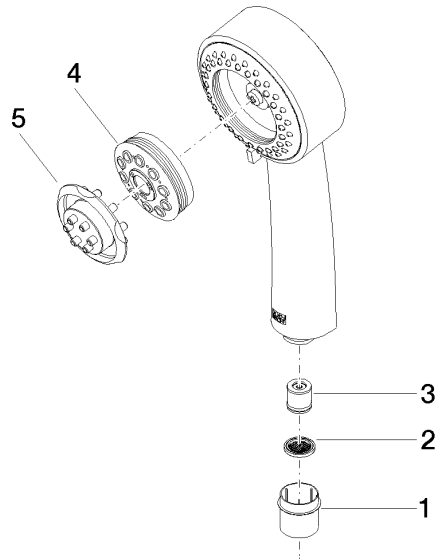

28 002 978

- Dreifach verstellbar: COMPACT RAIN, COMPACT SOFT FLOW, COMPACT AQUAPRESSURE FLOW, Durchfluss max. 9 l/min (bei 3 Bar)
- mit Antikalk-System
- Brausekopf Ø 95 mm
- Anschluss 1/2"

Eigensicher gegen Rückfließen.

28 002 978

mm [inches]

Durchflussdiagramm

Zertifikate

LGA\_18610.

28 002 978

Ersatzteile für die  
anderen  
Oberflächenvarianten  
finden Sie hier:  
Chrom

### Ersatzteilstückliste

Nr.	Artikelnummer	Benennung	Verbaumenge	Lieferzeit
1	09 21 02 115 90	Kappe	1	2
2	09 23 01 039 90	Sieb	1	2
3	09 23 01 077 90	Durchflussbegrenzer	1	2
4	04 12 11 071 00 90	Brause	1	2
5	09 30 09 022 90	Schlüssel	1	2