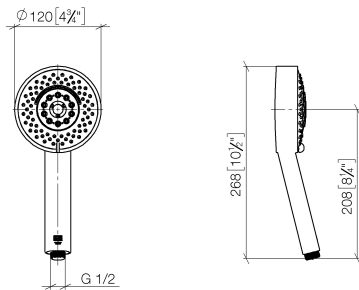

## Handbrause FlowReduce - Dark Chrome

28 012 979

- Vierfach verstellbar: COMPACT RAIN, COMPACT SOFT FLOW, COMPACT AQUAPRESSURE FLOW, COMPACT CASCADE, Durchfluss max. 6,8 l/min (bei 3 Bar)
- mit Antikalk-System
- Brausekopf Ø 120 mm
- Anschluss 1/2"
- Dieses Produkt leistet einen Beitrag zur Erfüllung der Vorgaben von nachhaltigen Gebäudezertifizierungen, z.B. LEED®, BREEAM®, DGNB

## Handbrause FlowReduce - Dark Chrome

28 012 979

mm [inches]