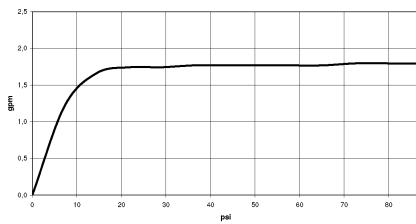

## Handbrause FlowReduce - Dark Chrome

28 012 979

mm [inches]

### Durchflussdiagramm