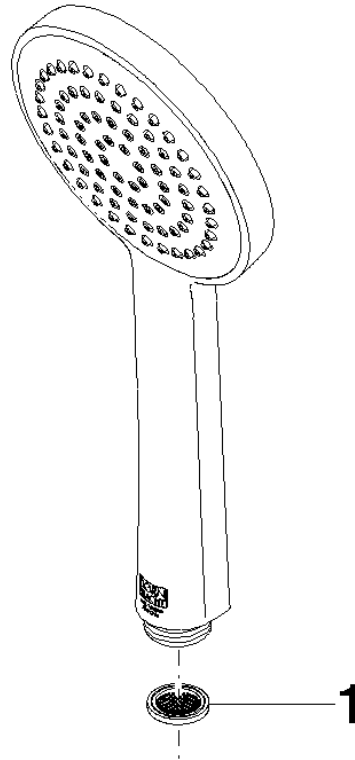

28 015 979

- COMPACT RAIN, Durchfluss max. 6,8 l/min (bei 3 Bar)
- mit Antikalk-System
- Brausekopf Ø 100 mm
- Anschluss 1/2"
- Dieses Produkt leistet einen Beitrag zur Erfüllung der Vorgaben von nachhaltigen Gebäudezertifizierungen, z.B. LEED®, BREEAM®, DGNB

Handbrause FlowReduce - Light Gold gebürstet

IMO

28 015 979

28 015 979

mm [inches]

Durchflussdiagramm

Codes & Standards

DIN 4109

ISO 3822

Ü-Zeichen

Handbrause FlowReduce - Light Gold gebürstet

IMO

28 015 979

Zertifikate

LGA_29

28 015 979

Produktversion ab 4/1/2024

Ersatzteile für die
anderen
Oberflächenvarianten
finden Sie hier:
Chrom

Handbrause FlowReduce - Light Gold gebürstet

IMO

28 015 979

Ersatzteilstückliste

Produktversion ab 4/1/2024