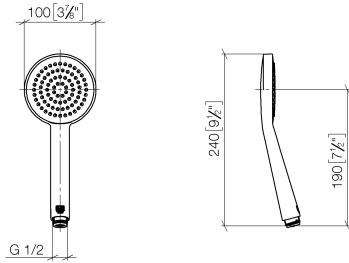

28 015 979

- COMPACT RAIN, Durchfluss max. 6,8 l/min (bei 3 Bar)
- mit Antikalk-System
- Brausekopf Ø 100 mm
- Anschluss 1/2"
- Dieses Produkt leistet einen Beitrag zur Erfüllung der Vorgaben von nachhaltigen Gebäudezertifizierungen, z.B. LEED®, BREEAM®, DGNB

Eigensicher gegen Rückfließen.

Passt zu: IMO, LULU, MADISON, MEM, TARA, CL.1, LISSÉ, VAIA, META, CYO

	Light Gold gebürstet	28 015 979-27 0010
	Chrom	28 015 979-00
	Chrom	28 015 979-00 0010
	Platin gebürstet	28 015 979-06
	Platin gebürstet	28 015 979-06 0010
	Platin	28 015 979-08
	Platin	28 015 979-08 0010
	Dark Chrome	28 015 979-19
	Dark Chrome	28 015 979-19 0010
	Light Gold	28 015 979-26 0010
	Light Gold	28 015 979-26
	Light Gold gebürstet	28 015 979-27
	Messing gebürstet (23kt Gold)	28 015 979-28
	Messing gebürstet (23kt Gold)	28 015 979-28 0010
	Schwarz matt	28 015 979-33
	Schwarz matt	28 015 979-33 0010
	Bronze gebürstet	28 015 979-42 0010
	Bronze gebürstet	28 015 979-42
	Champagne gebürstet (22kt Gold)	28 015 979-46 0010
	Champagne gebürstet (22kt Gold)	28 015 979-46
	Champagne (22kt Gold)	28 015 979-47
	Champagne (22kt Gold)	28 015 979-47 0010
	Chrom gebürstet	28 015 979-93
	Chrom gebürstet	28 015 979-93 0010
	Dark Platin gebürstet	28 015 979-99
	Dark Platin gebürstet	28 015 979-99 0010

Handbrause FlowReduce - Light Gold gebürstet

IMO

28 015 979

28 015 979

mm [inches]

Durchflussdiagramm

Codes & Standards

DIN 4109