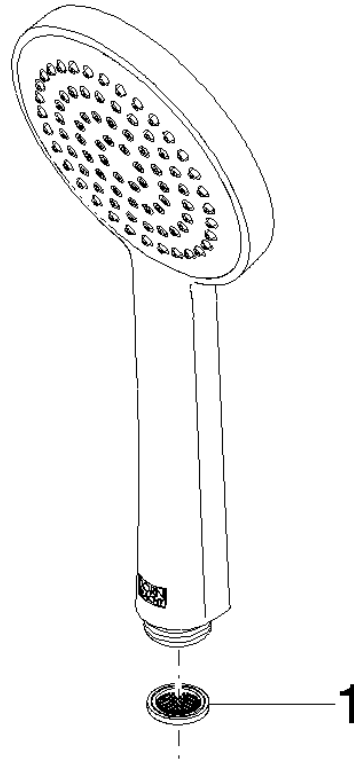

Handbrause - Messing gebürstet (23kt Gold)

28 015 979

- COMPACT RAIN, Durchfluss max. 15 l/min (bei 3 Bar)
- mit Antikalk-System
- Brausekopf Ø 100 mm
- Anschluss 1/2"

Eigensicher gegen Rückfließen.

Passt zu: IMO, LULU, MADISON, MEM, TARA, CL.1, LISSÉ, VAIA, META, CYO

Handbrause - Messing gebürstet (23kt Gold)

IMO

28 015 979

28 015 979

mm [inches]

Durchflussdiagramm

Codes & Standards

DIN 4109

Zertifikate

WRAS_2009

DVGW_DW-
6517DN0

LGA_29

28 015 979

Produktversion ab 4/1/2024

Ersatzteile für die
anderen
Oberflächenvarianten
finden Sie hier:
Chrom

Handbrause - Messing gebürstet (23kt Gold)

IMO

28 015 979

Ersatzteilstückliste

Produktversion ab 4/1/2024

Nr.	Artikelnummer	Benennung	Verbaumenge	Lieferzeit
	09 23 01 039 90	Sieb	1	2