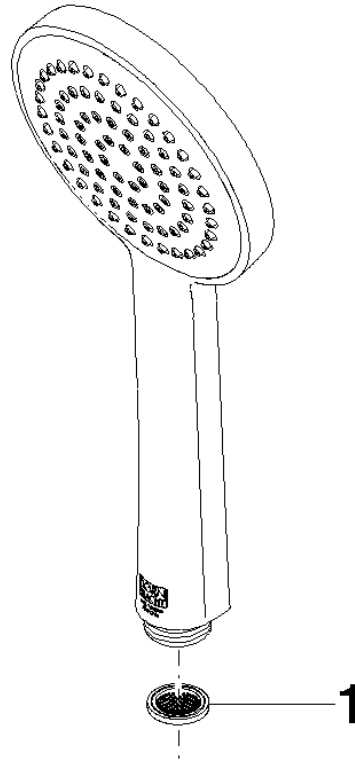

Handbrause FlowReduce - Messing gebürstet (23kt Gold)

IMO

28 015 979

- COMPACT RAIN, Durchfluss max. 6,8 l/min (bei 3 Bar)
- mit Antikalk-System
- Brausekopf Ø 100 mm
- Anschluss 1/2"
- Dieses Produkt leistet einen Beitrag zur Erfüllung der Vorgaben von nachhaltigen Gebäudezertifizierungen, z.B. LEED®, BREEAM®, DGNB

Handbrause FlowReduce - Messing gebürstet (23kt Gold)

IMO

28 015 979

28 015 979

mm [inches]

Durchflussdiagramm

Codes & Standards

DIN 4109

EN 1112

ISO 3822

Ü-Zeichen

Handbrause FlowReduce - Messing gebürstet (23kt Gold)

IMO

28 015 979

Zertifikate

DVGW_DW-
6517DN0

LGA_29

28 015 979

Produktversion ab 4/1/2024

Ersatzteile für die
anderen
Oberflächenvarianten
finden Sie hier:
Chrom

Handbrause FlowReduce - Messing gebürstet (23kt Gold)

IMO

28 015 979

Ersatzteilstückliste