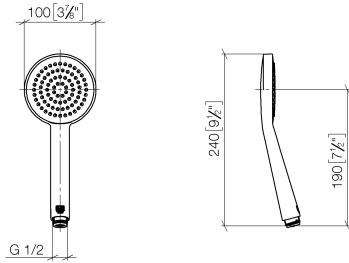

28 015 979

- COMPACT RAIN, Durchfluss max. 6,8 l/min (bei 3 Bar)
- mit Antikalk-System
- Brausekopf Ø 100 mm
- Anschluss 1/2"
- Dieses Produkt leistet einen Beitrag zur Erfüllung der Vorgaben von nachhaltigen Gebäudezertifizierungen, z.B. LEED®, BREEAM®, DGNB

Eigensicher gegen Rückfließen.

Passt zu: IMO, LULU, MADISON, MEM, TARA, CL.1, LISSÉ, VAIA, META, CYO

	Bronze gebürstet	28 015 979-42 0010
	Chrom	28 015 979-00
	Chrom	28 015 979-00 0010
	Platin gebürstet	28 015 979-06
	Platin gebürstet	28 015 979-06 0010
	Platin	28 015 979-08
	Platin	28 015 979-08 0010
	Dark Chrome	28 015 979-19
	Dark Chrome	28 015 979-19 0010
	Light Gold	28 015 979-26 0010
	Light Gold	28 015 979-26
	Light Gold gebürstet	28 015 979-27 0010
	Light Gold gebürstet	28 015 979-27
	Messing gebürstet (23kt Gold)	28 015 979-28
	Messing gebürstet (23kt Gold)	28 015 979-28 0010
	Schwarz matt	28 015 979-33
	Schwarz matt	28 015 979-33 0010
	Bronze gebürstet	28 015 979-42
	Champagne gebürstet (22kt Gold)	28 015 979-46 0010
	Champagne gebürstet (22kt Gold)	28 015 979-46
	Champagne (22kt Gold)	28 015 979-47
	Champagne (22kt Gold)	28 015 979-47 0010
	Chrom gebürstet	28 015 979-93
	Chrom gebürstet	28 015 979-93 0010
	Dark Platinum gebürstet	28 015 979-99
	Dark Platinum gebürstet	28 015 979-99 0010

Handbrause FlowReduce - Bronze gebürstet

IMO

28 015 979

28 015 979

mm [inches]

Durchflussdiagramm

Codes & Standards

DIN 4109