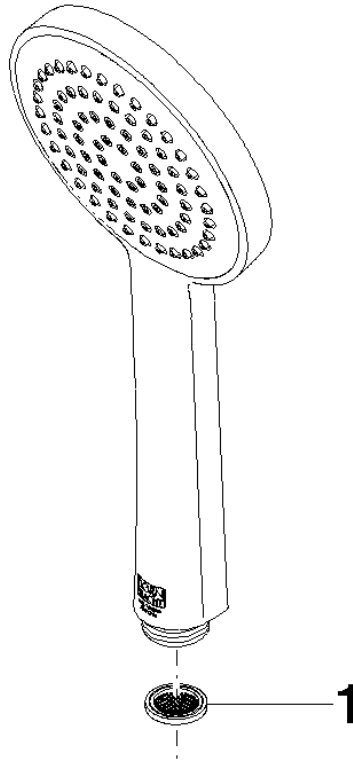

28 015 979

- COMPACT RAIN, Durchfluss max. 6,8 l/min (bei 3 Bar)
- mit Antikalk-System
- Brausekopf Ø 100 mm
- Anschluss 1/2"
- Dieses Produkt leistet einen Beitrag zur Erfüllung der Vorgaben von nachhaltigen Gebäudezertifizierungen, z.B. LEED®, BREEAM®, DGNB

Handbrause FlowReduce - Bronze gebürstet

IMO

28 015 979

28 015 979

mm [inches]

Durchflussdiagramm

Codes & Standards

DIN 4109

ISO 3822

Ü-Zeichen

Handbrause FlowReduce - Bronze gebürstet

IMO

28 015 979

Zertifikate

LGA_29

28 015 979

Produktversion ab 4/1/2024

Ersatzteile für die
anderen
Oberflächenvarianten
finden Sie hier:
Chrom

Handbrause FlowReduce - Bronze gebürstet

IMO

28 015 979

Ersatzteilstückliste

Produktversion ab 4/1/2024

Nr.	Artikelnummer	Benennung	Verbaumenge	Lieferzeit
	09 23 01 039 90	Sieb	1	2