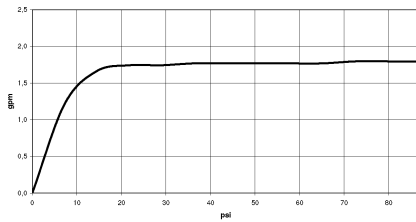

Handbrause FlowReduce - Bronze gebürstet

IMO

28 015 979

28 015 979

mm [inches]

Durchflussdiagramm

Codes & Standards

DIN 4109