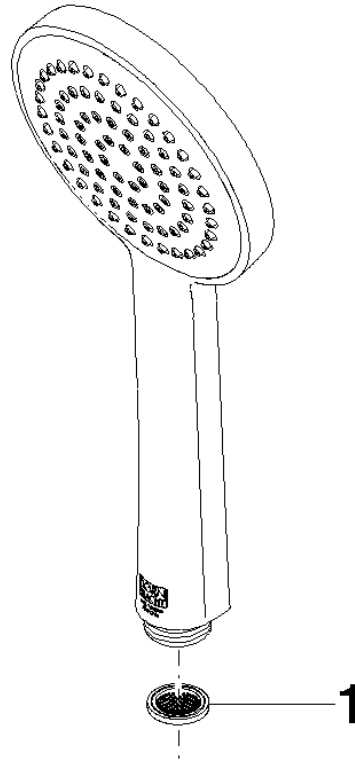

# Handbrause FlowReduce - Champagne gebürstet (22kt Gold)

IMO

28 015 979