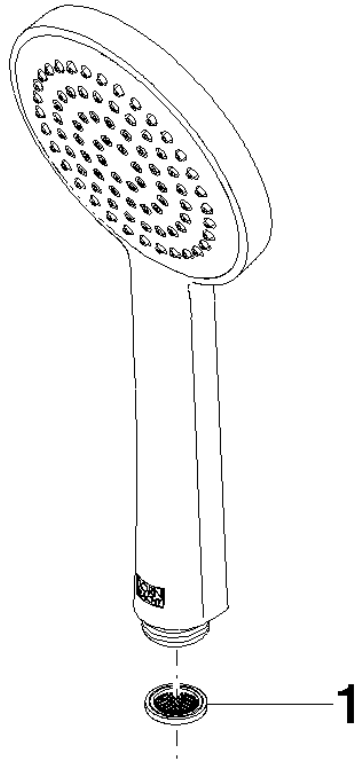

28 015 979

- COMPACT RAIN, Durchfluss max. 15 l/min (bei 3 Bar)
- mit Antikalk-System
- Brausekopf Ø 100 mm
- Anschluss 1/2"

Eigensicher gegen Rückfließen.

Passt zu: IMO, LULU, MADISON, MEM, TARA, CL.1, LISSÉ, VAIA, META, CYO

Handbrause - Champagne (22kt Gold)

IMO

28 015 979

28 015 979

mm [inches]

Durchflussdiagramm

Codes & Standards

DIN 4109

EN 1112

ISO 3822

Ü-Zeichen

Handbrause - Champagne (22kt Gold)

IMO

28 015 979

Zertifikate

DVGW_DW-
6517DN0

LGA_29

28 015 979

Produktversion ab 4/1/2024

Ersatzteile für die
anderen
Oberflächenvarianten
finden Sie hier:
Chrom

Handbrause - Champagne (22kt Gold)

IMO

28 015 979

Ersatzteilstückliste