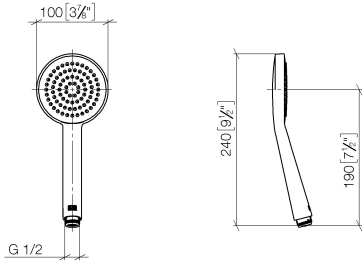

28 015 979

- COMPACT RAIN, Durchfluss max. 15 l/min (bei 3 Bar)
- mit Antikalk-System
- Brausekopf Ø 100 mm
- Anschluss 1/2"

Eigensicher gegen Rückfließen.

Passt zu: IMO, LULU, MADISON, MEM, TARA, CL.1, LISSÉ, VAIA, META, CYO

Handbrause - Champagne (22kt Gold)

IMO

28 015 979

28 015 979

mm [inches]

Durchflussdiagramm

Codes & Standards

DIN 4109