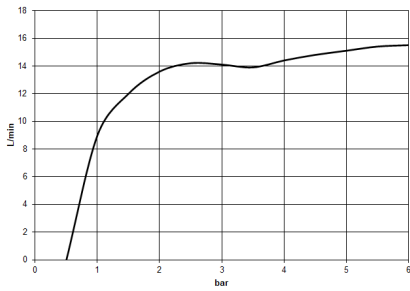

Handbrause - Champagne (22kt Gold)

IMO

28 015 979

28 015 979

mm [inches]

Durchflussdiagramm

Codes & Standards

DIN 4109