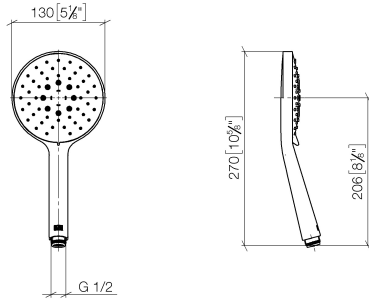

28 016 979

- Dreifach bzw. fünffach verstellbar: COMPACT RAIN, COMPACT SOFT FLOW, COMPACT AQUAPRESSURE FLOW, Durchfluss max. 15 l/min (bei 3 Bar)
- mit Antikalk-System
- Brausekopf Ø 130 mm
- Anschluss 1/2"

## Handbrause - Light Gold gebürstet

---

IMO

28 016 979

28 016 979

mm [inches]

**Durchflussdiagramm**

**Codes & Standards**