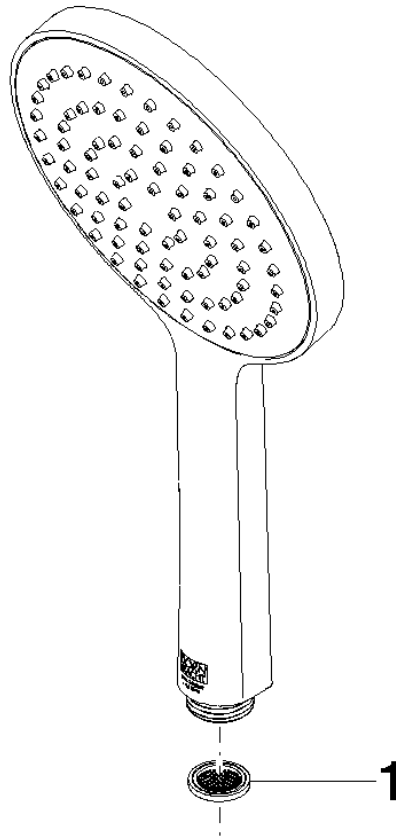

Eigensicher gegen Rückfließen.

Passt zu: IMO, LULU, MADISON, MEM, TARA, CL.1, LISSÉ, VAIA, META, CYO

	Bronze gebürstet	28 017 979-42 0010
	Chrom	28 017 979-00 0010
	Chrom	28 017 979-00
	Platin gebürstet	28 017 979-06 0010
	Platin gebürstet	28 017 979-06
	Platin	28 017 979-08
	Platin	28 017 979-08 0010
	Dark Chrome	28 017 979-19
	Dark Chrome	28 017 979-19 0010
	Light Gold	28 017 979-26 0010
	Light Gold	28 017 979-26
	Light Gold gebürstet	28 017 979-27 0010
	Light Gold gebürstet	28 017 979-27
	Messing gebürstet (23kt Gold)	28 017 979-28
	Messing gebürstet (23kt Gold)	28 017 979-28 0010
	Schwarz matt	28 017 979-33
	Schwarz matt	28 017 979-33 0010
	Bronze gebürstet	28 017 979-42
	Champagne gebürstet (22kt Gold)	28 017 979-46 0010
	Champagne gebürstet (22kt Gold)	28 017 979-46
	Champagne (22kt Gold)	28 017 979-47
	Champagne (22kt Gold)	28 017 979-47 0010
	Chrom gebürstet	28 017 979-93
	Chrom gebürstet	28 017 979-93 0010
	Dark Platinum gebürstet	28 017 979-99 0010
	Dark Platinum gebürstet	28 017 979-99

Handbrause FlowReduce - Bronze gebürstet

IMO

28 017 979

28 017 979

mm [inches]

Durchflussdiagramm

Codes & Standards

DIN 4109

ISO 3822

Ü-Zeichen

Handbrause FlowReduce - Bronze gebürstet

IMO

28 017 979

Zertifikate

LGA_29

28 017 979

Produktversion ab 10/1/2023

Ersatzteile für die
anderen
Oberflächenvarianten
finden Sie hier:
Chrom

Handbrause FlowReduce - Bronze gebürstet

IMO

28 017 979

Ersatzteilstückliste

Produktversion ab 10/1/2023

Nr.	Artikelnummer	Benennung	Verbaumenge	Lieferzeit
	09 23 01 039 90	Sieb	1	2