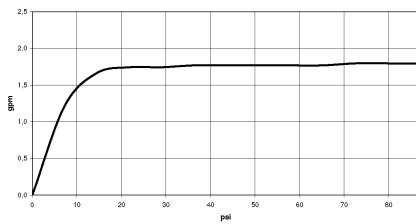

Handbrause FlowReduce - Bronze gebürstet

IMO

28 017 979

28 017 979

mm [inches]

Durchflussdiagramm

Codes & Standards

DIN 4109

ISO 3822

Ü-Zeichen

Handbrause FlowReduce - Bronze gebürstet

IMO

28 017 979

Zertifikate

LGA_29

28 017 979