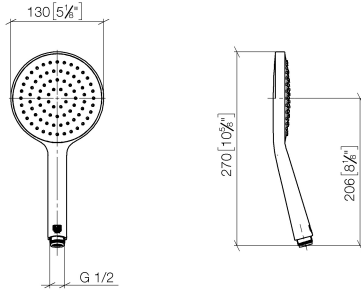

28 017 979

- COMPACT RAIN, Durchfluss max. 6,8 l/min (bei 3 Bar)
- mit Antikalk-System
- Brausekopf Ø 130 mm
- Anschluss 1/2"
- Dieses Produkt leistet einen Beitrag zur Erfüllung der Vorgaben von nachhaltigen Gebäudezertifizierungen, z.B. LEED®, BREEAM®, DGNB

Eigensicher gegen Rückfließen.

Passt zu: IMO, LULU, MADISON, MEM, TARA, CL.1, LISSÉ, VAIA, META, CYO

	Bronze gebürstet	28 017 979-42 0010
	Chrom	28 017 979-00 0010
	Chrom	28 017 979-00
	Platin gebürstet	28 017 979-06 0010
	Platin gebürstet	28 017 979-06
	Platin	28 017 979-08
	Platin	28 017 979-08 0010
	Dark Chrome	28 017 979-19
	Dark Chrome	28 017 979-19 0010
	Light Gold	28 017 979-26 0010
	Light Gold	28 017 979-26
	Light Gold gebürstet	28 017 979-27 0010
	Light Gold gebürstet	28 017 979-27
	Messing gebürstet (23kt Gold)	28 017 979-28
	Messing gebürstet (23kt Gold)	28 017 979-28 0010
	Schwarz matt	28 017 979-33
	Schwarz matt	28 017 979-33 0010
	Bronze gebürstet	28 017 979-42
	Champagne gebürstet (22kt Gold)	28 017 979-46 0010
	Champagne gebürstet (22kt Gold)	28 017 979-46
	Champagne (22kt Gold)	28 017 979-47
	Champagne (22kt Gold)	28 017 979-47 0010
	Chrom gebürstet	28 017 979-93
	Chrom gebürstet	28 017 979-93 0010
	Dark Platinum gebürstet	28 017 979-99 0010
	Dark Platinum gebürstet	28 017 979-99

Handbrause FlowReduce - Bronze gebürstet

IMO

28 017 979

28 017 979

mm [inches]

Durchflussdiagramm

Codes & Standards

DIN 4109