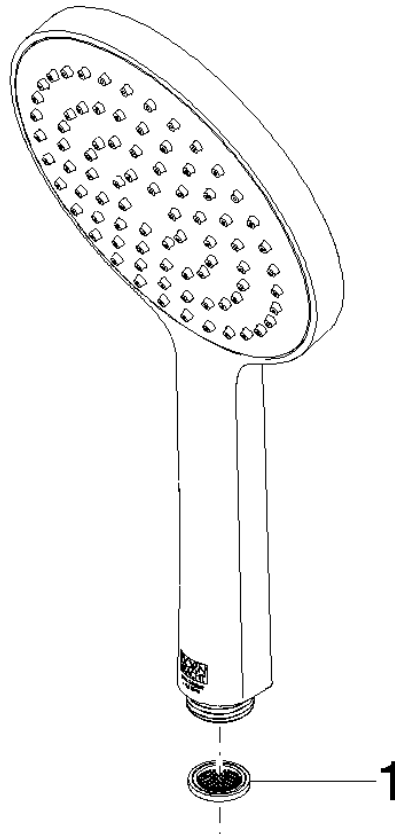

28 017 979

- COMPACT RAIN, Durchfluss max. 6,8 l/min (bei 3 Bar)
- mit Antikalk-System
- Brausekopf Ø 130 mm
- Anschluss 1/2"
- Dieses Produkt leistet einen Beitrag zur Erfüllung der Vorgaben von nachhaltigen Gebäudezertifizierungen, z.B. LEED®, BREEAM®, DGNB

Handbrause FlowReduce - Champagne (22kt Gold)

IMO

28 017 979

28 017 979

mm [inches]

Durchflussdiagramm

Codes & Standards

DIN 4109

EN 1112

ISO 3822

Ü-Zeichen

Handbrause FlowReduce - Champagne (22kt Gold)

IMO

28 017 979

Zertifikate

DVGW_DW-
6517DN0

LGA_29

28 017 979

Produktversion ab 10/1/2023

Ersatzteile für die
anderen
Oberflächenvarianten
finden Sie hier:
Chrom

Handbrause FlowReduce - Champagne (22kt Gold)

IMO

28 017 979

Ersatzteilstückliste