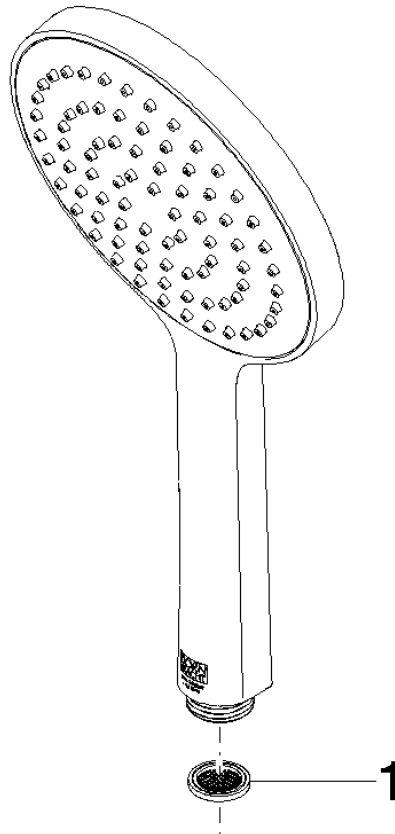

28 017 979

- COMPACT RAIN, Durchfluss max. 6,8 l/min (bei 3 Bar)
- mit Antikalk-System
- Brausekopf Ø 130 mm
- Anschluss 1/2"
- Dieses Produkt leistet einen Beitrag zur Erfüllung der Vorgaben von nachhaltigen Gebäudezertifizierungen, z.B. LEED®, BREEAM®, DGNB

Handbrause FlowReduce - Dark Platinum gebürstet

IMO

28 017 979

28 017 979

mm [inches]

Durchflussdiagramm

Codes & Standards

ASME A112.18.1

Zertifikate

IAPMO_4976

DVGW_DW-
6517DN0

LGA_29

28 017 979

Produktversion ab 10/1/2023

Ersatzteile für die
anderen
Oberflächenvarianten
finden Sie hier:
Chrom

Handbrause FlowReduce - Dark Platinum gebürstet

IMO

28 017 979

Ersatzteilstückliste

Produktversion ab 10/1/2023

Nr.	Artikelnummer	Benennung	Verbaumenge	Lieferzeit
	09 23 01 039 90	Sieb	1	2