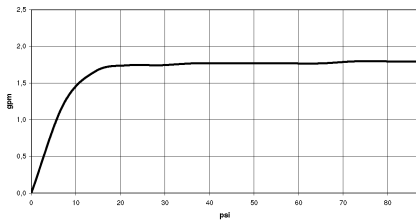

Handbrause FlowReduce - Dark Platinum gebürstet

IMO

28 017 979

28 017 979

mm [inches]

Durchflussdiagramm

Codes & Standards

ASME A112.18.1