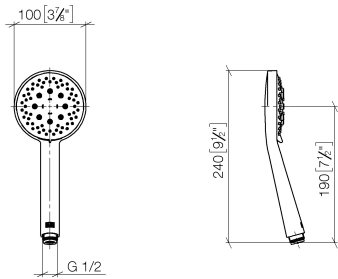

28 018 979

- Dreifach bzw. fünffach verstellbar: COMPACT RAIN, COMPACT SOFT FLOW, COMPACT AQUAPRESSURE FLOW, Durchfluss max. 15 l/min (bei 3 Bar)
- mit Antikalk-System
- Brausekopf Ø 100 mm
- Anschluss 1/2"
- Funktion ab: 7 l/min

Eigensicher gegen Rückfließen.

Passt zu: IMO, LULU, MADISON, MEM, TARA, CL.1, LISSÉ, VAIA, META, CYO

	Schwarz matt	28 018 979-33
	Chrom	28 018 979-00
	Chrom	28 018 979-00 0010
	Platin gebürstet	28 018 979-06
	Platin gebürstet	28 018 979-06 0010
	Platin	28 018 979-08
	Platin	28 018 979-08 0010
	Dark Brass matt	28 018 979-16 0010
	Dark Bronze matt	28 018 979-17 0010
	Dark Chrome	28 018 979-19
	Dark Chrome	28 018 979-19 0010
	Light Gold	28 018 979-26 0010
	Light Gold	28 018 979-26
	Light Gold gebürstet	28 018 979-27 0010
	Light Gold gebürstet	28 018 979-27
	Messing gebürstet (23kt Gold)	28 018 979-28
	Messing gebürstet (23kt Gold)	28 018 979-28 0010
	Schwarz matt	28 018 979-33 0010
	Bronze gebürstet	28 018 979-42
	Bronze gebürstet	28 018 979-42 0010
	Champagne gebürstet (22kt Gold)	28 018 979-46
	Champagne gebürstet (22kt Gold)	28 018 979-46 0010
	Champagne (22kt Gold)	28 018 979-47
	Champagne (22kt Gold)	28 018 979-47 0010
	Chrom gebürstet	28 018 979-93
	Chrom gebürstet	28 018 979-93 0010

Handbrause - Schwarz matt

IMO

28 018 979

 Dark Platinum gebürstet	28 018 979-99
 Dark Platinum gebürstet	28 018 979-99 0010

28 018 979

mm [inches]

Durchflussdiagramm

Zertifikate

LGA_29984.

DVGW_DW-
6517DN0129.

WRAS_2210003.

28 018 979

Ersatzteile für die
anderen
Oberflächenvarianten
finden Sie hier:
Chrom

Ersatzteilstückliste

Nr.	Artikelnummer	Benennung	Verbaumenge	Lieferzeit
1	09 23 01 039 90	Sieb	1	2