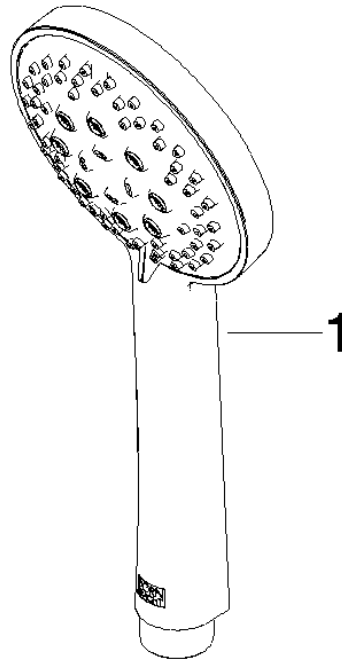

28 018 979

- Dreifach bzw. fünffach verstellbar: COMPACT RAIN, COMPACT SOFT FLOW, COMPACT AQUAPRESSURE FLOW, Durchfluss max. 15 l/min (bei 3 Bar)
- mit Antikalk-System
- Brausekopf Ø 100 mm
- Anschluss 1/2"
- Funktion ab: 7 l/min

Eigensicher gegen Rückfließen.

Passt zu: IMO, LULU, MADISON, MEM, TARA, CL.1, LISSÉ, VAIA, META, CYO

	Schwarz matt	28 018 979-33
	Chrom	28 018 979-00
	Chrom	28 018 979-00 0010
	Platin gebürstet	28 018 979-06
	Platin gebürstet	28 018 979-06 0010
	Platin	28 018 979-08
	Platin	28 018 979-08 0010
	Dark Brass matt	28 018 979-16 0010
	Dark Bronze matt	28 018 979-17 0010
	Dark Chrome	28 018 979-19
	Dark Chrome	28 018 979-19 0010
	Light Gold	28 018 979-26 0010
	Light Gold	28 018 979-26
	Light Gold gebürstet	28 018 979-27 0010
	Light Gold gebürstet	28 018 979-27
	Messing gebürstet (23kt Gold)	28 018 979-28
	Messing gebürstet (23kt Gold)	28 018 979-28 0010
	Schwarz matt	28 018 979-33 0010
	Bronze gebürstet	28 018 979-42
	Bronze gebürstet	28 018 979-42 0010
	Champagne gebürstet (22kt Gold)	28 018 979-46
	Champagne gebürstet (22kt Gold)	28 018 979-46 0010
	Champagne (22kt Gold)	28 018 979-47
	Champagne (22kt Gold)	28 018 979-47 0010
	Chrom gebürstet	28 018 979-93
	Chrom gebürstet	28 018 979-93 0010

Handbrause - Schwarz matt

IMO

28 018 979

 Dark Platinum gebürstet	28 018 979-99
 Dark Platinum gebürstet	28 018 979-99 0010

28 018 979

mm [inches]

Durchflussdiagramm

Zertifikate

LGA_29984.

DVGW_DW-
6517DN0129.

WRAS_2210003.

28 018 979

Ersatzteile für die
anderen
Oberflächenvarianten
finden Sie hier:
Chrom

Ersatzteilstückliste

Nr.	Artikelnummer	Benennung	Verbaumenge	Lieferzeit
1	09 23 01 039 90	Sieb	1	2