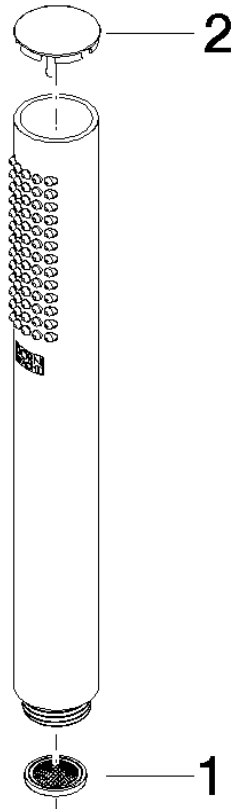

### Durchflussdiagramm

## Handbrause FlowReduce - Messing gebürstet (23kt Gold)

---

IMO

28 019 979

Zertifikate

---

LGA\_29

28 019 979

# Handbrause FlowReduce - Messing gebürstet (23kt Gold)

IMO

28 019 979

## Ersatzteilstückliste