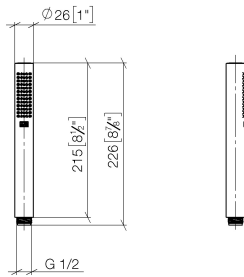

28 019 979

- COMPACT RAIN, Durchfluss max. 6,8 l/min (bei 3 Bar)
- mit Antikalk-System
- Anschluss 1/2"
- Dieses Produkt leistet einen Beitrag zur Erfüllung der Vorgaben von nachhaltigen Gebäudezertifizierungen, z.B. LEED®, BREEAM®, DGNB

28 019 979

mm [inches]