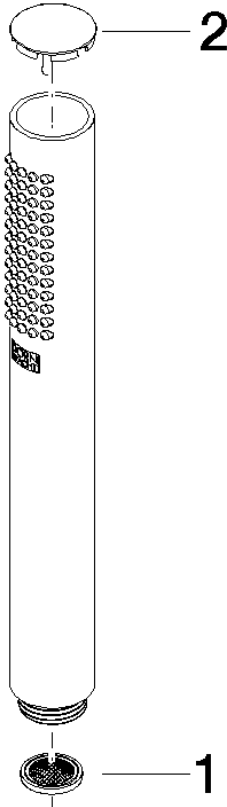

Eigensicher gegen Rückfließen.

Passt zu: IMO, LULU, MADISON, MEM, TARA, CL.1, LISSÉ, VAIA, META, CYO

	Champagne gebürstet (22kt Gold)	28 019 979-46 0010
	Chrom	28 019 979-00 0010
	Platin gebürstet	28 019 979-06 0010
	Platin	28 019 979-08 0010
	Dark Chrome	28 019 979-19 0010
	Light Gold	28 019 979-26 0010
	Light Gold	28 019 979-26
	Light Gold gebürstet	28 019 979-27 0010
	Messing gebürstet (23kt Gold)	28 019 979-28 0010
	Schwarz matt	28 019 979-33 0010
	Bronze gebürstet	28 019 979-42 0010
	Champagne (22kt Gold)	28 019 979-47 0010
	Chrom gebürstet	28 019 979-93 0010
	Dark Platinum gebürstet	28 019 979-99 0010

28 019 979

mm [inches]

Durchflussdiagramm

Codes & Standards

DIN 4109

ISO 3822

Ü-Zeichen

Handbrause FlowReduce - Champagne gebürstet (22kt Gold)

IMO

28 019 979

Zertifikate

LGA_29

28 019 979

Produktversion ab 4/1/2024

Ersatzteile für die
anderen
Oberflächenvarianten
finden Sie hier:
Chrom

Handbrause FlowReduce - Champagne gebürstet (22kt Gold)

IMO

28 019 979

Ersatzteilstückliste

Produktversion ab 4/1/2024

Nr.	Artikelnummer	Benennung	Verbaumenge	Lieferzeit
	09 23 01 039 90	Sieb	2	2