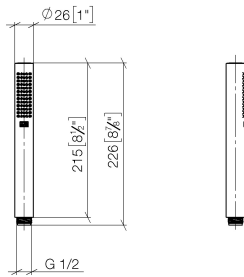

28 019 979

- COMPACT RAIN, Durchfluss max. 6,8 l/min (bei 3 Bar)
- mit Antikalk-System
- Anschluss 1/2"
- Dieses Produkt leistet einen Beitrag zur Erfüllung der Vorgaben von nachhaltigen Gebäudezertifizierungen, z.B. LEED®, BREEAM®, DGNB

28 019 979

mm [inches]

Durchflussdiagramm

Codes & Standards

DIN 4109

ISO 3822

Ü-Zeichen

Handbrause FlowReduce - Champagne gebürstet (22kt Gold)