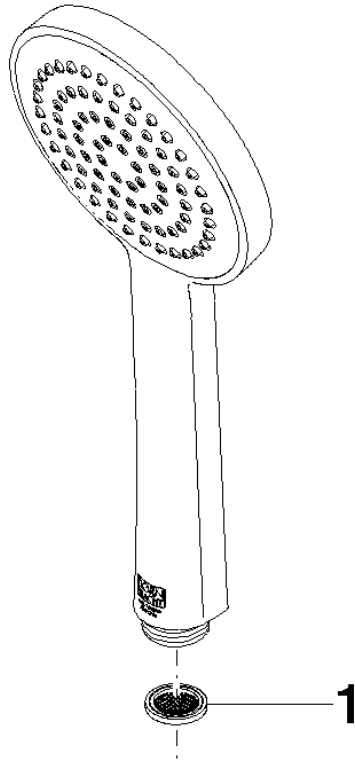

28 025 979

- Brausekopf Ø 100 mm
- COMPACT RAIN, Durchfluss max. 5 l/min (bei 3 Bar)
- mit Antikalk-System
- Anschluss 1/2"
- Dieses Produkt leistet einen Beitrag zur Erfüllung der Vorgaben von nachhaltigen Gebäudezertifizierungen, z.B. LEED®, BREEAM®, DGNB

Eigensicher gegen Rückfließen.

Passt zu: IMO, LULU, MADISON, MEM, TARA, CL.1, LISSÉ, VAIA, META, CYO

	Platin	28 025 979-08 0010
	Chrom	28 025 979-00 0010
	Platin gebürstet	28 025 979-06 0010
	Dark Chrome	28 025 979-19 0010
	Light Gold	28 025 979-26 0010
	Messing gebürstet (23kt Gold)	28 025 979-28 0010
	Schwarz matt	28 025 979-33 0010
	Champagne gebürstet (22kt Gold)	28 025 979-46 0010
	Champagne (22kt Gold)	28 025 979-47 0010
	Chrom gebürstet	28 025 979-93 0010
	Dark Platinum gebürstet	28 025 979-99 0010

28 025 979

mm [inches]

Durchflussdiagramm

28 025 979

Produktversion ab 4/1/2023

Ersatzteile für die
anderen
Oberflächenvarianten
finden Sie hier:
Chrom

SERIENNEUTRAL Handbrause - Platin

IMO

28 025 979

Ersatzteilstückliste

Produktversion ab 4/1/2023

Nr.	Artikelnummer	Benennung	Verbaumenge	Lieferzeit
	09 23 01 039 90	Sieb	1	2