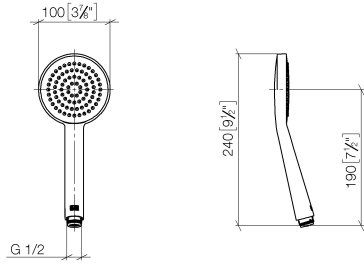

28 025 979

- Brausekopf Ø 100 mm
- COMPACT RAIN, Durchfluss max. 5 l/min (bei 3 Bar)
- mit Antikalk-System
- Anschluss 1/2"
- Dieses Produkt leistet einen Beitrag zur Erfüllung der Vorgaben von nachhaltigen Gebäudezertifizierungen, z.B. LEED®, BREEAM®, DGNB

Eigensicher gegen Rückfließen.

Passt zu: IMO, LULU, MADISON, MEM, TARA, CL.1, LISSÉ, VAIA, META, CYO

	Light Gold	28 025 979-26 0010
	Chrom	28 025 979-00 0010
	Platin gebürstet	28 025 979-06 0010
	Platin	28 025 979-08 0010
	Dark Chrome	28 025 979-19 0010
	Messing gebürstet (23kt Gold)	28 025 979-28 0010
	Schwarz matt	28 025 979-33 0010
	Champagne gebürstet (22kt Gold)	28 025 979-46 0010
	Champagne (22kt Gold)	28 025 979-47 0010
	Chrom gebürstet	28 025 979-93 0010
	Dark Platinum gebürstet	28 025 979-99 0010

28 025 979

mm [inches]

Durchflussdiagramm

28 025 979

**Produktversion ab 4/1/2023**

Ersatzteile für die  
anderen  
Oberflächenvarianten  
finden Sie hier:  
Chrom