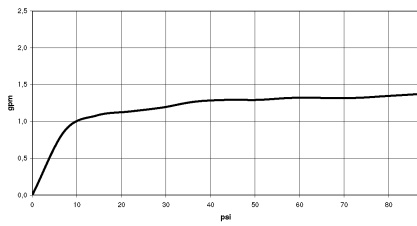

28 025 979

- Brausekopf Ø 100 mm
- COMPACT RAIN, Durchfluss max. 5 l/min (bei 3 Bar)
- mit Antikalk-System
- Anschluss 1/2"
- Dieses Produkt leistet einen Beitrag zur Erfüllung der Vorgaben von nachhaltigen Gebäudezertifizierungen, z.B. LEED®, BREEAM®, DGNB

Eigensicher gegen Rückfließen.

Passt zu: IMO, LULU, MADISON, MEM, TARA, CL.1, LISSÉ, VAIA, META, CYO

	Light Gold	28 025 979-26 0010
	Chrom	28 025 979-00 0010
	Platin gebürstet	28 025 979-06 0010
	Platin	28 025 979-08 0010
	Dark Chrome	28 025 979-19 0010
	Messing gebürstet (23kt Gold)	28 025 979-28 0010
	Schwarz matt	28 025 979-33 0010
	Champagne gebürstet (22kt Gold)	28 025 979-46 0010
	Champagne (22kt Gold)	28 025 979-47 0010
	Chrom gebürstet	28 025 979-93 0010
	Dark Platinum gebürstet	28 025 979-99 0010

28 025 979

mm [inches]

Durchflussdiagramm

28 025 979

**Produktversion ab 4/1/2023**

Ersatzteile für die  
anderen  
Oberflächenvarianten  
finden Sie hier:  
Chrom