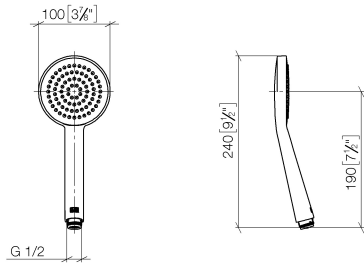

28 025 979

- Brausekopf Ø 100 mm
- COMPACT RAIN, Durchfluss max. 5 l/min (bei 3 Bar)
- mit Antikalk-System
- Anschluss 1/2"
- Dieses Produkt leistet einen Beitrag zur Erfüllung der Vorgaben von nachhaltigen Gebäudezertifizierungen, z.B. LEED®, BREEAM®, DGNB

Eigensicher gegen Rückfließen.

Passt zu: IMO, LULU, MADISON, MEM, TARA, CL.1, LISSÉ, VAIA, META, CYO

	Messing gebürstet (23kt Gold)	28 025 979-28 0010
	Chrom	28 025 979-00 0010
	Platin gebürstet	28 025 979-06 0010
	Platin	28 025 979-08 0010
	Dark Chrome	28 025 979-19 0010
	Light Gold	28 025 979-26 0010
	Schwarz matt	28 025 979-33 0010
	Champagne gebürstet (22kt Gold)	28 025 979-46 0010
	Champagne (22kt Gold)	28 025 979-47 0010
	Chrom gebürstet	28 025 979-93 0010
	Dark Platin gebürstet	28 025 979-99 0010

28 025 979

mm [inches]

Durchflussdiagramm

28 025 979

Produktversion ab 4/1/2023

Ersatzteile für die
anderen
Oberflächenvarianten
finden Sie hier:
Chrom

SERIENNEUTRAL Handbrause - Messing gebürstet (23kt Gold)