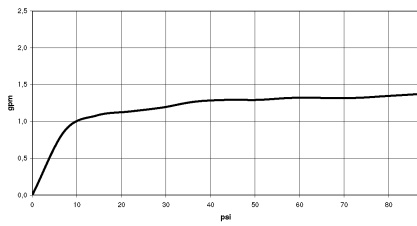

28 025 979

- Brausekopf Ø 100 mm
- COMPACT RAIN, Durchfluss max. 5 l/min (bei 3 Bar)
- mit Antikalk-System
- Anschluss 1/2"
- Dieses Produkt leistet einen Beitrag zur Erfüllung der Vorgaben von nachhaltigen Gebäudezertifizierungen, z.B. LEED®, BREEAM®, DGNB

Eigensicher gegen Rückfließen.

Passt zu: IMO, LULU, MADISON, MEM, TARA, CL.1, LISSÉ, VAIA, META, CYO

	Messing gebürstet (23kt Gold)	28 025 979-28 0010
	Chrom	28 025 979-00 0010
	Platin gebürstet	28 025 979-06 0010
	Platin	28 025 979-08 0010
	Dark Chrome	28 025 979-19 0010
	Light Gold	28 025 979-26 0010
	Schwarz matt	28 025 979-33 0010
	Champagne gebürstet (22kt Gold)	28 025 979-46 0010
	Champagne (22kt Gold)	28 025 979-47 0010
	Chrom gebürstet	28 025 979-93 0010
	Dark Platin gebürstet	28 025 979-99 0010

28 025 979

mm [inches]

Durchflussdiagramm

28 025 979

Produktversion ab 4/1/2023

Ersatzteile für die
anderen
Oberflächenvarianten
finden Sie hier:
Chrom

SERIENNEUTRAL Handbrause - Messing gebürstet (23kt Gold)