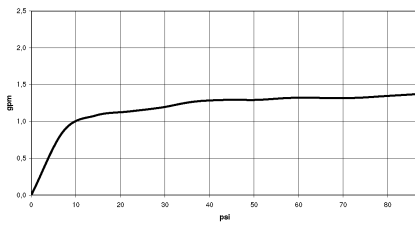

28 025 979

- Brausekopf Ø 100 mm
- COMPACT RAIN, Durchfluss max. 5 l/min (bei 3 Bar)
- mit Antikalk-System
- Anschluss 1/2"
- Dieses Produkt leistet einen Beitrag zur Erfüllung der Vorgaben von nachhaltigen Gebäudezertifizierungen, z.B. LEED®, BREEAM®, DGNB

Eigensicher gegen Rückfließen.

Passt zu: IMO, LULU, MADISON, MEM, TARA, CL.1, LISSÉ, VAIA, META, CYO

| | | |
|--|---------------------------------|--------------------|
|  | Champagne gebürstet (22kt Gold) | 28 025 979-46 0010 |
|  | Chrom | 28 025 979-00 0010 |
|  | Platin gebürstet | 28 025 979-06 0010 |
|  | Platin | 28 025 979-08 0010 |
|  | Dark Chrome | 28 025 979-19 0010 |
|  | Light Gold | 28 025 979-26 0010 |
|  | Messing gebürstet (23kt Gold) | 28 025 979-28 0010 |
|  | Schwarz matt | 28 025 979-33 0010 |
|  | Champagne (22kt Gold) | 28 025 979-47 0010 |
|  | Chrom gebürstet | 28 025 979-93 0010 |
|  | Dark Platinum gebürstet | 28 025 979-99 0010 |

28 025 979

mm [inches]

Durchflussdiagramm

28 025 979

Produktversion ab 4/1/2023

Ersatzteile für die
anderen
Oberflächenvarianten
finden Sie hier:
Chrom

SERIENNEUTRAL Handbrause - Champagne gebürstet (22kt Gold)