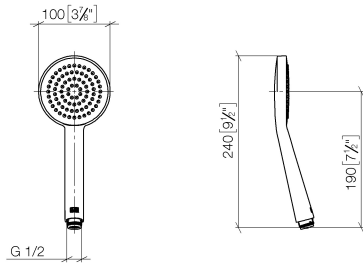

28 025 979

- Brausekopf Ø 100 mm
- COMPACT RAIN, Durchfluss max. 5 l/min (bei 3 Bar)
- mit Antikalk-System
- Anschluss 1/2"
- Dieses Produkt leistet einen Beitrag zur Erfüllung der Vorgaben von nachhaltigen Gebäudezertifizierungen, z.B. LEED®, BREEAM®, DGNB

Eigensicher gegen Rückfließen.

Passt zu: IMO, LULU, MADISON, MEM, TARA, CL.1, LISSÉ, VAIA, META, CYO

| | | |
|--|---------------------------------|--------------------|
|  | Champagne gebürstet (22kt Gold) | 28 025 979-46 0010 |
|  | Chrom | 28 025 979-00 0010 |
|  | Platin gebürstet | 28 025 979-06 0010 |
|  | Platin | 28 025 979-08 0010 |
|  | Dark Chrome | 28 025 979-19 0010 |
|  | Light Gold | 28 025 979-26 0010 |
|  | Messing gebürstet (23kt Gold) | 28 025 979-28 0010 |
|  | Schwarz matt | 28 025 979-33 0010 |
|  | Champagne (22kt Gold) | 28 025 979-47 0010 |
|  | Chrom gebürstet | 28 025 979-93 0010 |
|  | Dark Platinum gebürstet | 28 025 979-99 0010 |

28 025 979

mm [inches]

Durchflussdiagramm

28 025 979

Produktversion ab 4/1/2023

Ersatzteile für die
anderen
Oberflächenvarianten
finden Sie hier:
Chrom

SERIENNEUTRAL Handbrause - Champagne gebürstet (22kt Gold)