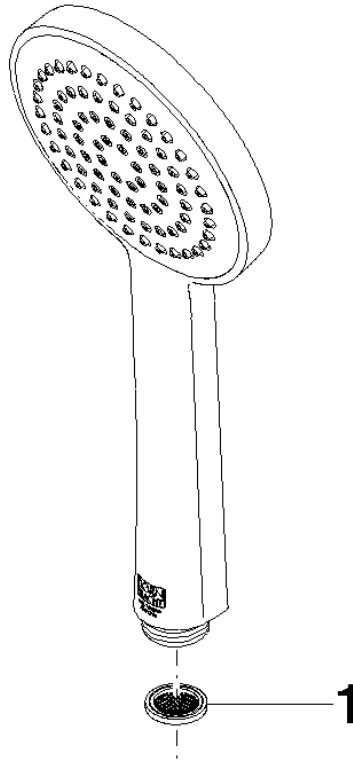

28 025 979

- Brausekopf Ø 100 mm
- COMPACT RAIN, Durchfluss max. 5 l/min (bei 3 Bar)
- mit Antikalk-System
- Anschluss 1/2"
- Dieses Produkt leistet einen Beitrag zur Erfüllung der Vorgaben von nachhaltigen Gebäudezertifizierungen, z.B. LEED®, BREEAM®, DGNB

Eigensicher gegen Rückfließen.

Passt zu: IMO, LULU, MADISON, MEM, TARA, CL.1, LISSÉ, VAIA, META, CYO

| | | |
|--|---------------------------------|--------------------|
|  | Champagne gebürstet (22kt Gold) | 28 025 979-46 0010 |
|  | Chrom | 28 025 979-00 0010 |
|  | Platin gebürstet | 28 025 979-06 0010 |
|  | Platin | 28 025 979-08 0010 |
|  | Dark Chrome | 28 025 979-19 0010 |
|  | Light Gold | 28 025 979-26 0010 |
|  | Messing gebürstet (23kt Gold) | 28 025 979-28 0010 |
|  | Schwarz matt | 28 025 979-33 0010 |
|  | Champagne (22kt Gold) | 28 025 979-47 0010 |
|  | Chrom gebürstet | 28 025 979-93 0010 |
|  | Dark Platinum gebürstet | 28 025 979-99 0010 |

28 025 979

mm [inches]

Durchflussdiagramm

28 025 979

Produktversion ab 4/1/2023

Ersatzteile für die
anderen
Oberflächenvarianten
finden Sie hier:
Chrom

SERIENNEUTRAL Handbrause - Champagne gebürstet (22kt Gold)

IMO

28 025 979

Ersatzteilstückliste

Produktversion ab 4/1/2023

| Nr. | Artikelnummer | Benennung | Verbaumenge | Lieferzeit |
|-----|-----------------|-----------|-------------|------------|
| | 09 23 01 039 90 | Sieb | 1 | 2 |