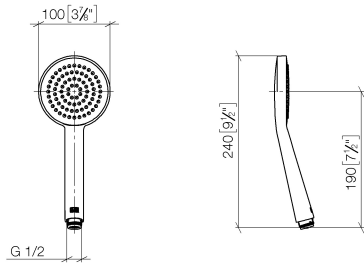

28 025 979

- Brausekopf Ø 100 mm
- COMPACT RAIN, Durchfluss max. 5 l/min (bei 3 Bar)
- mit Antikalk-System
- Anschluss 1/2"
- Dieses Produkt leistet einen Beitrag zur Erfüllung der Vorgaben von nachhaltigen Gebäudezertifizierungen, z.B. LEED®, BREEAM®, DGNB

Eigensicher gegen Rückfließen.

Passt zu: IMO, LULU, MADISON, MEM, TARA, CL.1, LISSÉ, VAIA, META, CYO

	Champagne (22kt Gold)	28 025 979-47 0010
	Chrom	28 025 979-00 0010
	Platin gebürstet	28 025 979-06 0010
	Platin	28 025 979-08 0010
	Dark Chrome	28 025 979-19 0010
	Light Gold	28 025 979-26 0010
	Messing gebürstet (23kt Gold)	28 025 979-28 0010
	Schwarz matt	28 025 979-33 0010
	Champagne gebürstet (22kt Gold)	28 025 979-46 0010
	Chrom gebürstet	28 025 979-93 0010
	Dark Platinum gebürstet	28 025 979-99 0010

28 025 979

mm [inches]