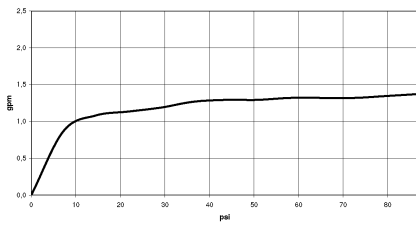

28 025 979

- Brausekopf Ø 100 mm
- COMPACT RAIN, Durchfluss max. 5 l/min (bei 3 Bar)
- mit Antikalk-System
- Anschluss 1/2"
- Dieses Produkt leistet einen Beitrag zur Erfüllung der Vorgaben von nachhaltigen Gebäudezertifizierungen, z.B. LEED®, BREEAM®, DGNB

Eigensicher gegen Rückfließen.

Passt zu: IMO, LULU, MADISON, MEM, TARA, CL.1, LISSÉ, VAIA, META, CYO

	Dark Platinum gebürstet	28 025 979-99 0010
	Chrom	28 025 979-00 0010
	Platin gebürstet	28 025 979-06 0010
	Platin	28 025 979-08 0010
	Dark Chrome	28 025 979-19 0010
	Light Gold	28 025 979-26 0010
	Messing gebürstet (23kt Gold)	28 025 979-28 0010
	Schwarz matt	28 025 979-33 0010
	Champagne gebürstet (22kt Gold)	28 025 979-46 0010
	Champagne (22kt Gold)	28 025 979-47 0010
	Chrom gebürstet	28 025 979-93 0010

28 025 979

mm [inches]

Durchflussdiagramm

28 025 979

Produktversion ab 4/1/2023

Ersatzteile für die
anderen
Oberflächenvarianten
finden Sie hier:
Chrom

SERIENNEUTRAL Handbrause - Dark Platinum gebürstet

IMO