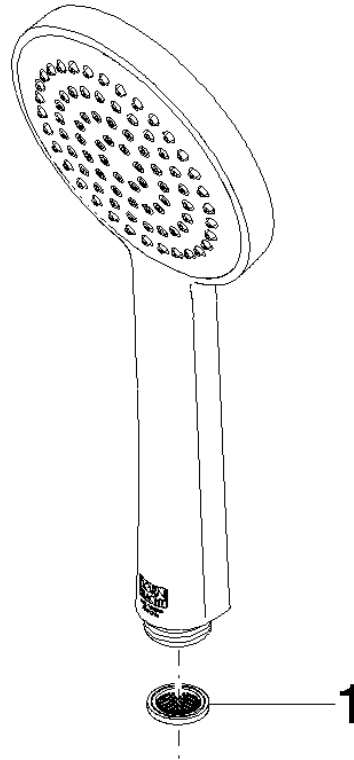

28 025 979

- Brausekopf Ø 100 mm
- COMPACT RAIN, Durchfluss max. 5 l/min (bei 3 Bar)
- mit Antikalk-System
- Anschluss 1/2"
- Dieses Produkt leistet einen Beitrag zur Erfüllung der Vorgaben von nachhaltigen Gebäudezertifizierungen, z.B. LEED®, BREEAM®, DGNB

Eigensicher gegen Rückfließen.

Passt zu: IMO, LULU, MADISON, MEM, TARA, CL.1, LISSÉ, VAIA, META, CYO

	Dark Platinum gebürstet	28 025 979-99 0010
	Chrom	28 025 979-00 0010
	Platin gebürstet	28 025 979-06 0010
	Platin	28 025 979-08 0010
	Dark Chrome	28 025 979-19 0010
	Light Gold	28 025 979-26 0010
	Messing gebürstet (23kt Gold)	28 025 979-28 0010
	Schwarz matt	28 025 979-33 0010
	Champagne gebürstet (22kt Gold)	28 025 979-46 0010
	Champagne (22kt Gold)	28 025 979-47 0010
	Chrom gebürstet	28 025 979-93 0010

28 025 979

mm [inches]

Durchflussdiagramm

28 025 979

Produktversion ab 4/1/2023

Ersatzteile für die
anderen
Oberflächenvarianten
finden Sie hier:
Chrom

SERIENNEUTRAL Handbrause - Dark Platinum gebürstet

IMO

28 025 979

Ersatzteilstückliste

Produktversion ab 4/1/2023

Nr.	Artikelnummer	Benennung	Verbaumenge	Lieferzeit
	09 23 01 039 90	Sieb	1	2