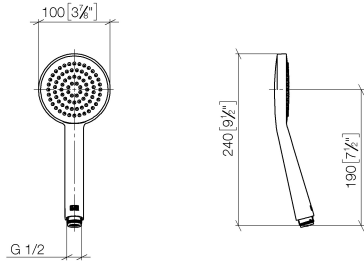

28 025 979

- Brausekopf Ø 100 mm
- COMPACT RAIN, Durchfluss max. 5 l/min (bei 3 Bar)
- mit Antikalk-System
- Anschluss 1/2"
- Dieses Produkt leistet einen Beitrag zur Erfüllung der Vorgaben von nachhaltigen Gebäudezertifizierungen, z.B. LEED®, BREEAM®, DGNB

Eigensicher gegen Rückfließen.

Passt zu: IMO, LULU, MADISON, MEM, TARA, CL.1, LISSÉ, VAIA, META, CYO

	Dark Platinum gebürstet	28 025 979-99 0010
	Chrom	28 025 979-00 0010
	Platin gebürstet	28 025 979-06 0010
	Platin	28 025 979-08 0010
	Dark Chrome	28 025 979-19 0010
	Light Gold	28 025 979-26 0010
	Messing gebürstet (23kt Gold)	28 025 979-28 0010
	Schwarz matt	28 025 979-33 0010
	Champagne gebürstet (22kt Gold)	28 025 979-46 0010
	Champagne (22kt Gold)	28 025 979-47 0010
	Chrom gebürstet	28 025 979-93 0010

28 025 979

mm [inches]

Durchflussdiagramm

28 025 979

Produktversion ab 4/1/2023

Ersatzteile für die
anderen
Oberflächenvarianten
finden Sie hier:
Chrom

SERIENNEUTRAL Handbrause - Dark Platinum gebürstet

IMO