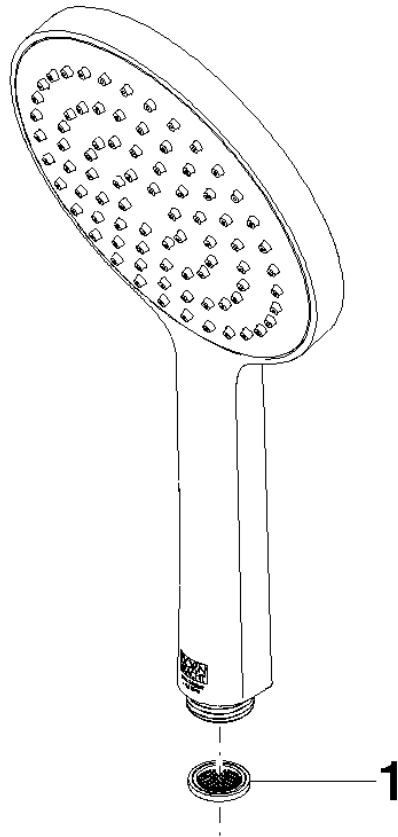

28 027 979

- Brausekopf Ø 130 mm
- COMPACT RAIN, Durchfluss max. 6,8 l/min (bei 3 Bar)
- mit Antikalk-System
- Anschluss 1/2"
- Dieses Produkt leistet einen Beitrag zur Erfüllung der Vorgaben von nachhaltigen Gebäudezertifizierungen, z.B. LEED®, BREEAM®, DGNB

Eigensicher gegen Rückfließen.

Passt zu: IMO, LULU, MADISON, MEM, TARA, CL.1, LISSÉ, VAIA, META, CYO

	Chrom	28 027 979-00 0010
	Platin gebürstet	28 027 979-06 0010
	Platin	28 027 979-08 0010
	Dark Chrome	28 027 979-19 0010
	Light Gold	28 027 979-26 0010
	Messing gebürstet (23kt Gold)	28 027 979-28 0010
	Schwarz matt	28 027 979-33 0010
	Champagne gebürstet (22kt Gold)	28 027 979-46 0010
	Champagne (22kt Gold)	28 027 979-47 0010
	Chrom gebürstet	28 027 979-93 0010
	Dark Platinum gebürstet	28 027 979-99 0010

28 027 979

mm [inches]

Durchflussdiagramm

28 027 979

Produktversion ab 4/1/2024

## SERIENNEUTRAL Handbrause - Chrom

IMO

28 027 979