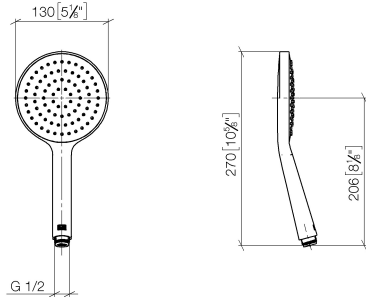

28 027 979

- Brausekopf Ø 130 mm
- COMPACT RAIN, Durchfluss max. 6,8 l/min (bei 3 Bar)
- mit Antikalk-System
- Anschluss 1/2"
- Dieses Produkt leistet einen Beitrag zur Erfüllung der Vorgaben von nachhaltigen Gebäudezertifizierungen, z.B. LEED®, BREEAM®, DGNB

Eigensicher gegen Rückfließen.

Passt zu: IMO, LULU, MADISON, MEM, TARA, CL.1, LISSÉ, VAIA, META, CYO

	Chrom	28 027 979-00 0010
	Platin gebürstet	28 027 979-06 0010
	Platin	28 027 979-08 0010
	Dark Chrome	28 027 979-19 0010
	Light Gold	28 027 979-26 0010
	Messing gebürstet (23kt Gold)	28 027 979-28 0010
	Schwarz matt	28 027 979-33 0010
	Champagne gebürstet (22kt Gold)	28 027 979-46 0010
	Champagne (22kt Gold)	28 027 979-47 0010
	Chrom gebürstet	28 027 979-93 0010
	Dark Platinum gebürstet	28 027 979-99 0010

28 027 979

mm [inches]

Durchflussdiagramm

28 027 979

Produktversion ab 4/1/2024