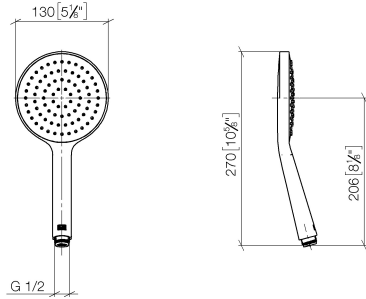

28 027 979

- Brausekopf Ø 130 mm
- COMPACT RAIN, Durchfluss max. 6,8 l/min (bei 3 Bar)
- mit Antikalk-System
- Anschluss 1/2"
- Dieses Produkt leistet einen Beitrag zur Erfüllung der Vorgaben von nachhaltigen Gebäudezertifizierungen, z.B. LEED®, BREEAM®, DGNB

Eigensicher gegen Rückfließen.

Passt zu: IMO, LULU, MADISON, MEM, TARA, CL.1, LISSÉ, VAIA, META, CYO

| | | |
|--|---------------------------------|--------------------|
|  | Dark Chrome | 28 027 979-19 0010 |
|  | Chrom | 28 027 979-00 0010 |
|  | Platin gebürstet | 28 027 979-06 0010 |
|  | Platin | 28 027 979-08 0010 |
|  | Light Gold | 28 027 979-26 0010 |
|  | Messing gebürstet (23kt Gold) | 28 027 979-28 0010 |
|  | Schwarz matt | 28 027 979-33 0010 |
|  | Champagne gebürstet (22kt Gold) | 28 027 979-46 0010 |
|  | Champagne (22kt Gold) | 28 027 979-47 0010 |
|  | Chrom gebürstet | 28 027 979-93 0010 |
|  | Dark Platinum gebürstet | 28 027 979-99 0010 |

28 027 979

mm [inches]

Durchflussdiagramm

28 027 979

Produktversion ab 4/1/2024

Ersatzteile für die
anderen
Oberflächenvarianten
finden Sie hier:
Chrom

SERIENNEUTRAL Handbrause - Dark Chrome

IMO