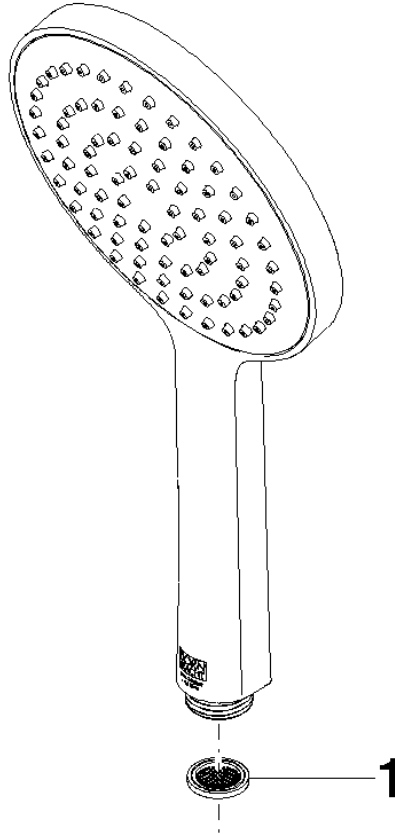

28 027 979

- Brausekopf Ø 130 mm
- COMPACT RAIN, Durchfluss max. 6,8 l/min (bei 3 Bar)
- mit Antikalk-System
- Anschluss 1/2"
- Dieses Produkt leistet einen Beitrag zur Erfüllung der Vorgaben von nachhaltigen Gebäudezertifizierungen, z.B. LEED®, BREEAM®, DGNB

Eigensicher gegen Rückfließen.

Passt zu: IMO, LULU, MADISON, MEM, TARA, CL.1, LISSÉ, VAIA, META, CYO

| | | |
|--|---------------------------------|--------------------|
|  | Dark Chrome | 28 027 979-19 0010 |
|  | Chrom | 28 027 979-00 0010 |
|  | Platin gebürstet | 28 027 979-06 0010 |
|  | Platin | 28 027 979-08 0010 |
|  | Light Gold | 28 027 979-26 0010 |
|  | Messing gebürstet (23kt Gold) | 28 027 979-28 0010 |
|  | Schwarz matt | 28 027 979-33 0010 |
|  | Champagne gebürstet (22kt Gold) | 28 027 979-46 0010 |
|  | Champagne (22kt Gold) | 28 027 979-47 0010 |
|  | Chrom gebürstet | 28 027 979-93 0010 |
|  | Dark Platinum gebürstet | 28 027 979-99 0010 |

28 027 979

mm [inches]

Durchflussdiagramm

28 027 979

Produktversion ab 4/1/2024

Ersatzteile für die
anderen
Oberflächenvarianten
finden Sie hier:
Chrom

SERIENNEUTRAL Handbrause - Dark Chrome

IMO

28 027 979

Ersatzteilstückliste

Produktversion ab 4/1/2024

| Nr. | Artikelnummer | Benennung | Verbaumenge | Lieferzeit |
|-----|-----------------|-----------|-------------|------------|
| | 09 23 01 039 90 | Sieb | 1 | 2 |